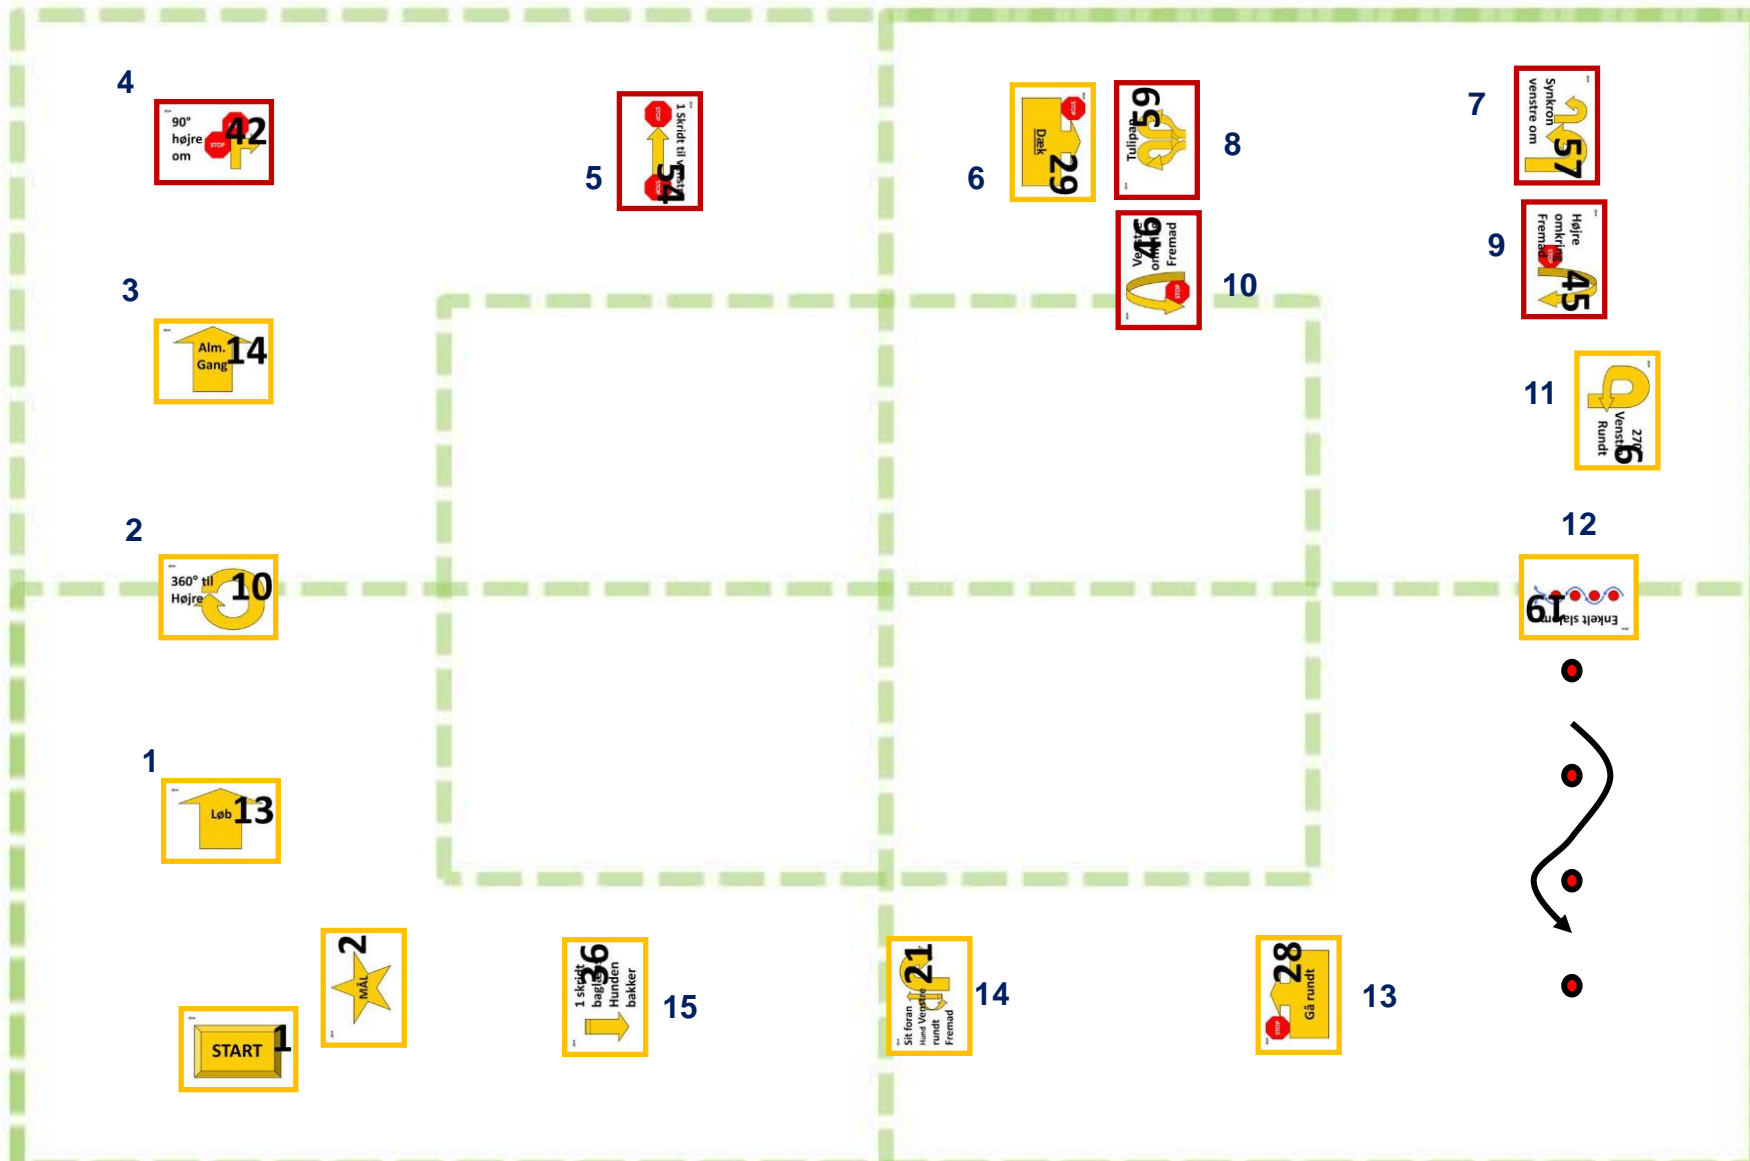

Øvet bane

Dato 26/7-15

Tegnet af Anita Jakobsson

16 17 18 19 20

Skilt nr.	1	2	3	4	5	6	7	8	9	10	11	12	13	14	15	16	17	18	19	20
Øvelse.nr.	13	10	14	42	54	29	57	59	45	46	6	19	28	21	36				18 x 25 meter	25 meter

Ekspertbane

Dato 26/7-15

Tegnet af Anita Jakobsson

17 18 19 20

Skilt nr.	1	2	3	4	5	6	7	8	9	10	11	12	13	14	15	16	17	18	19	20
Øvelse.nr.	13	10	14	42	54	69	57	59	47	48	56	58	34	78	77	71				18 x 25 meter

Championbane

Dato 26/7-15

Tegnet af Anita Jakobsson

19 20

Skilt nr.	1	2	3	4	5	6	7	8	9	10	11	12	13	14	15	16	17	18	19	20
Øvelse.nr.	13	10	14	42	68	81	47	8	56	46	7	58	34	83	80	9	87	90	18 x	25 meter