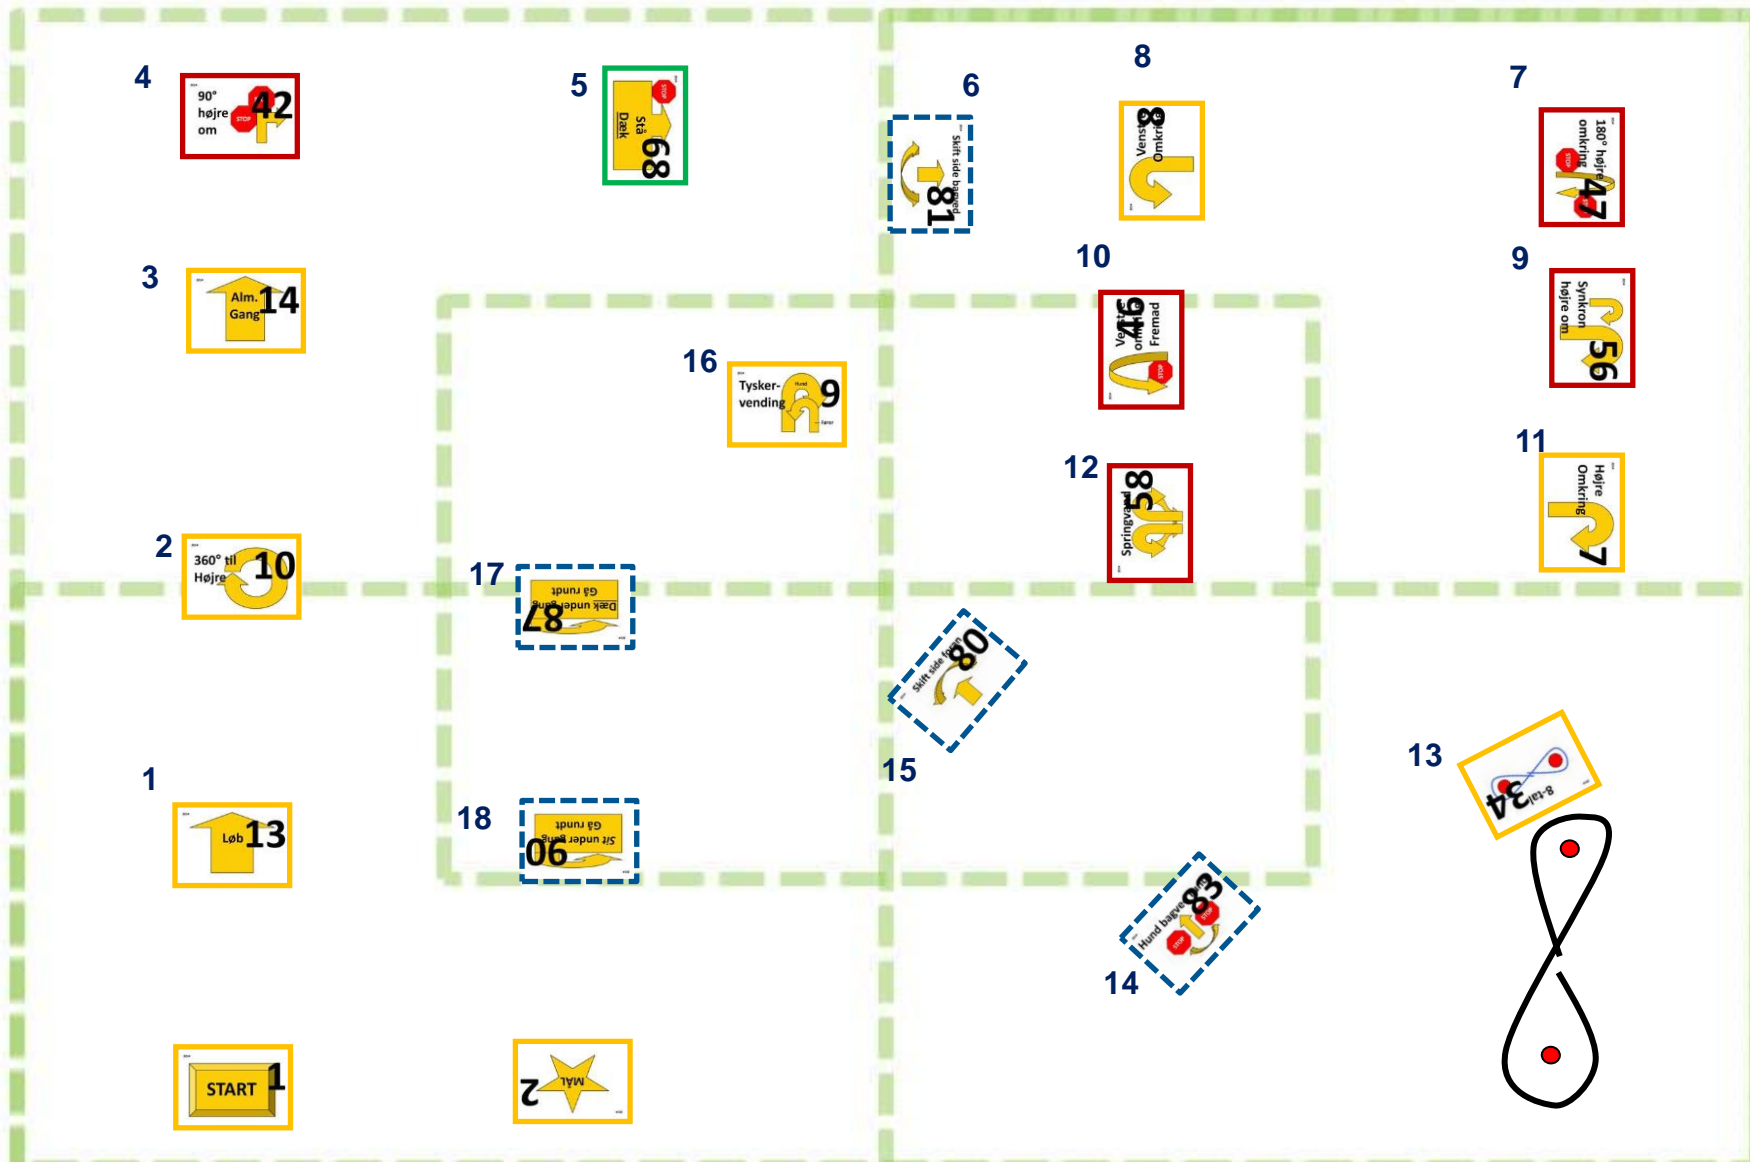

Øvet bane

Dato 26/7-15

Tegnet af Anita Jakobsson

16 17 18 19 20

Skilt nr.	1	2	3	4	5	6	7	8	9	10	11	12	13	14	15	16	17	18	19	20
Øvelse.nr.	13	10	14	42	54	29	57	59	45	46	6	19	28	21	36				18 x 25 meter	25 meter

Ekspertbane

Dato 26/7-15

Tegnet af Anita Jakobsson

17 18 19 20

Skilt nr.	1	2	3	4	5	6	7	8	9	10	11	12	13	14	15	16	17	18	19	20
Øvelse.nr.	13	10	14	42	54	69	57	59	47	48	56	58	34	78	77	71				18 x 25 meter

Championbane

Dato 26/7-15

Tegnet af Anita Jakobsson

19 20

Skilt nr.	1	2	3	4	5	6	7	8	9	10	11	12	13	14	15	16	17	18	19	20
Øvelse.nr.	13	10	14	42	68	81	47	8	56	46	7	58	34	83	80	9	87	90	18 x	25 meter