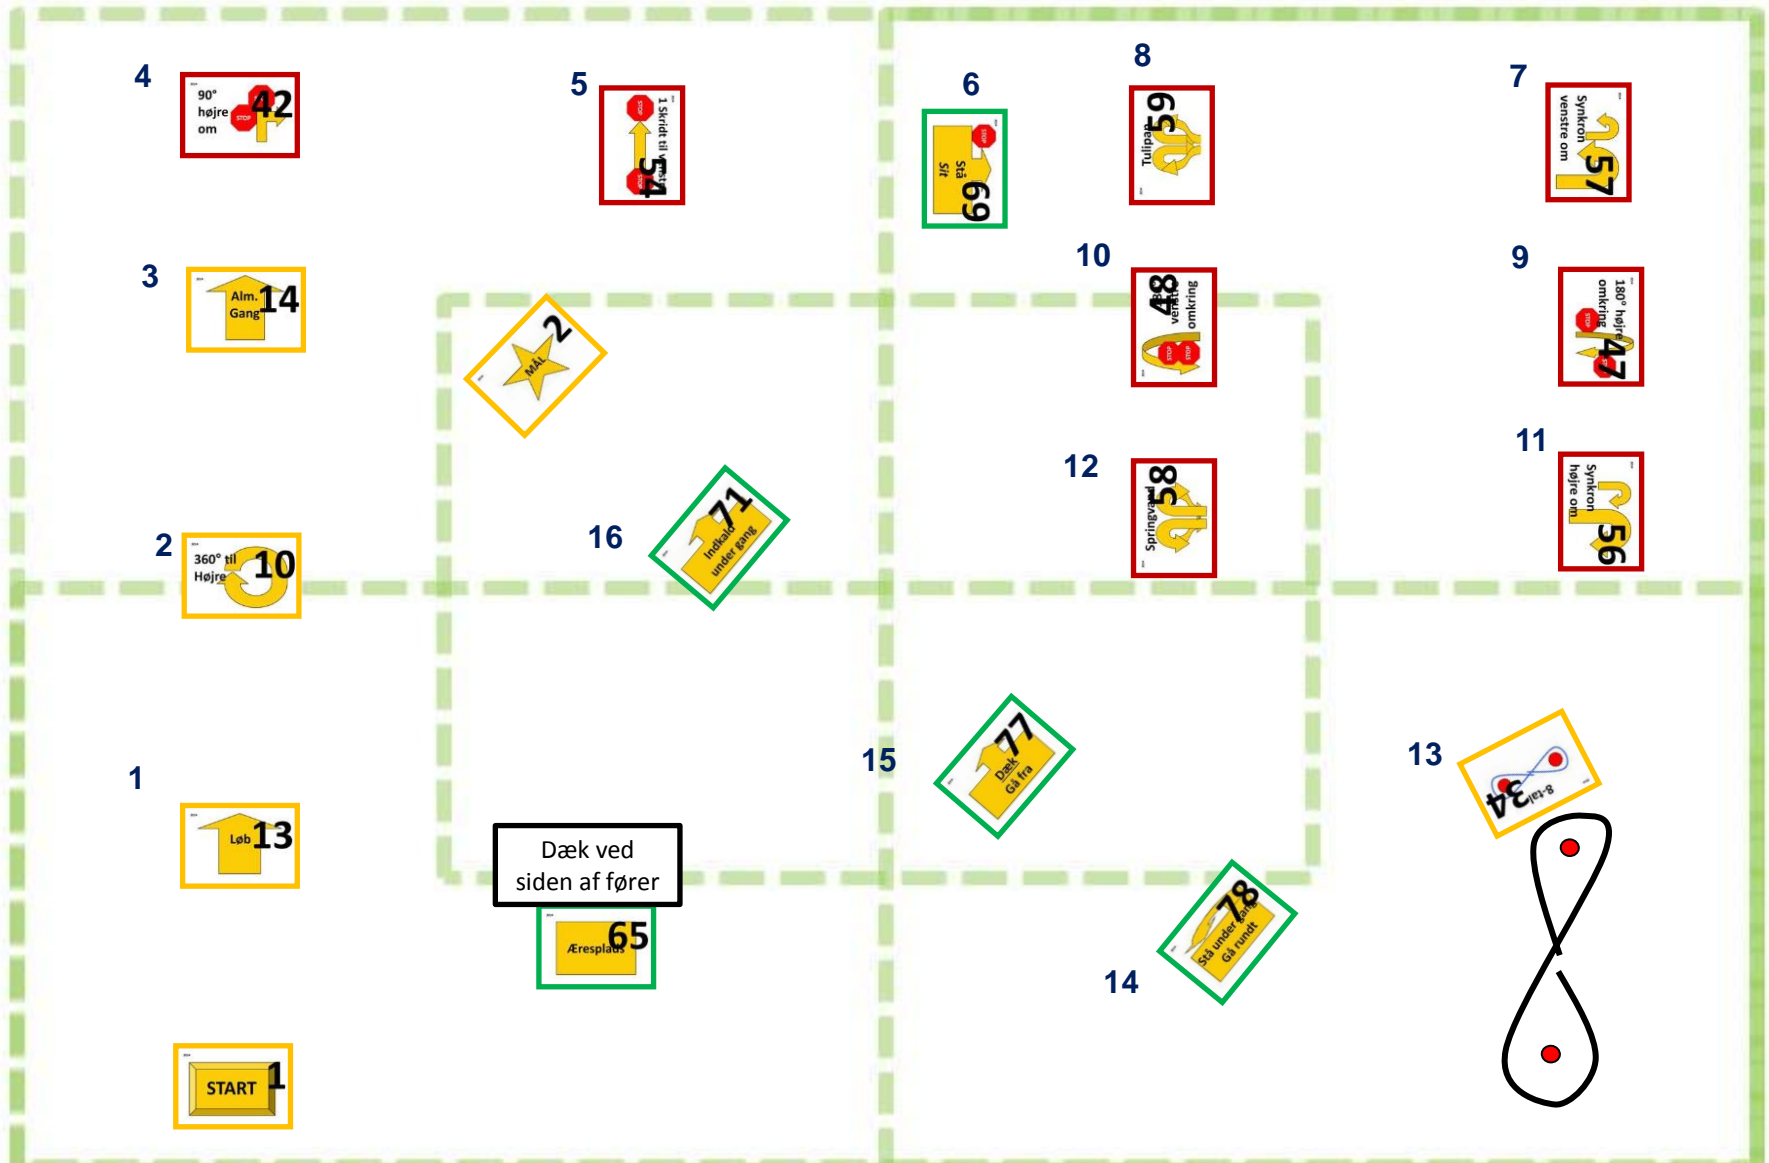

Øvet bane

Dato 26/7-15

Tegnet af Anita Jakobsson

16 17 18 19 20

Skilt nr.	1	2	3	4	5	6	7	8	9	10	11	12	13	14	15	16	17	18	19	20
Øvelse.nr.	13	10	14	42	54	29	57	59	45	46	6	19	28	21	36				18 x 25 meter	25 meter

Ekspertbane

Dato 26/7-15

Tegnet af Anita Jakobsson

17 18 19 20

Skilt nr.	1	2	3	4	5	6	7	8	9	10	11	12	13	14	15	16	17	18	19	20
Øvelse.nr.	13	10	14	42	54	69	57	59	47	48	56	58	34	78	77	71				18 x 25 meter

Championbane

Dato 26/7-15

Tegnet af Anita Jakobsson

19 20

Skilt nr.	1	2	3	4	5	6	7	8	9	10	11	12	13	14	15	16	17	18	19	20
Øvelse.nr.	13	10	14	42	68	81	47	8	56	46	7	58	34	83	80	9	87	90	18 x	25 meter