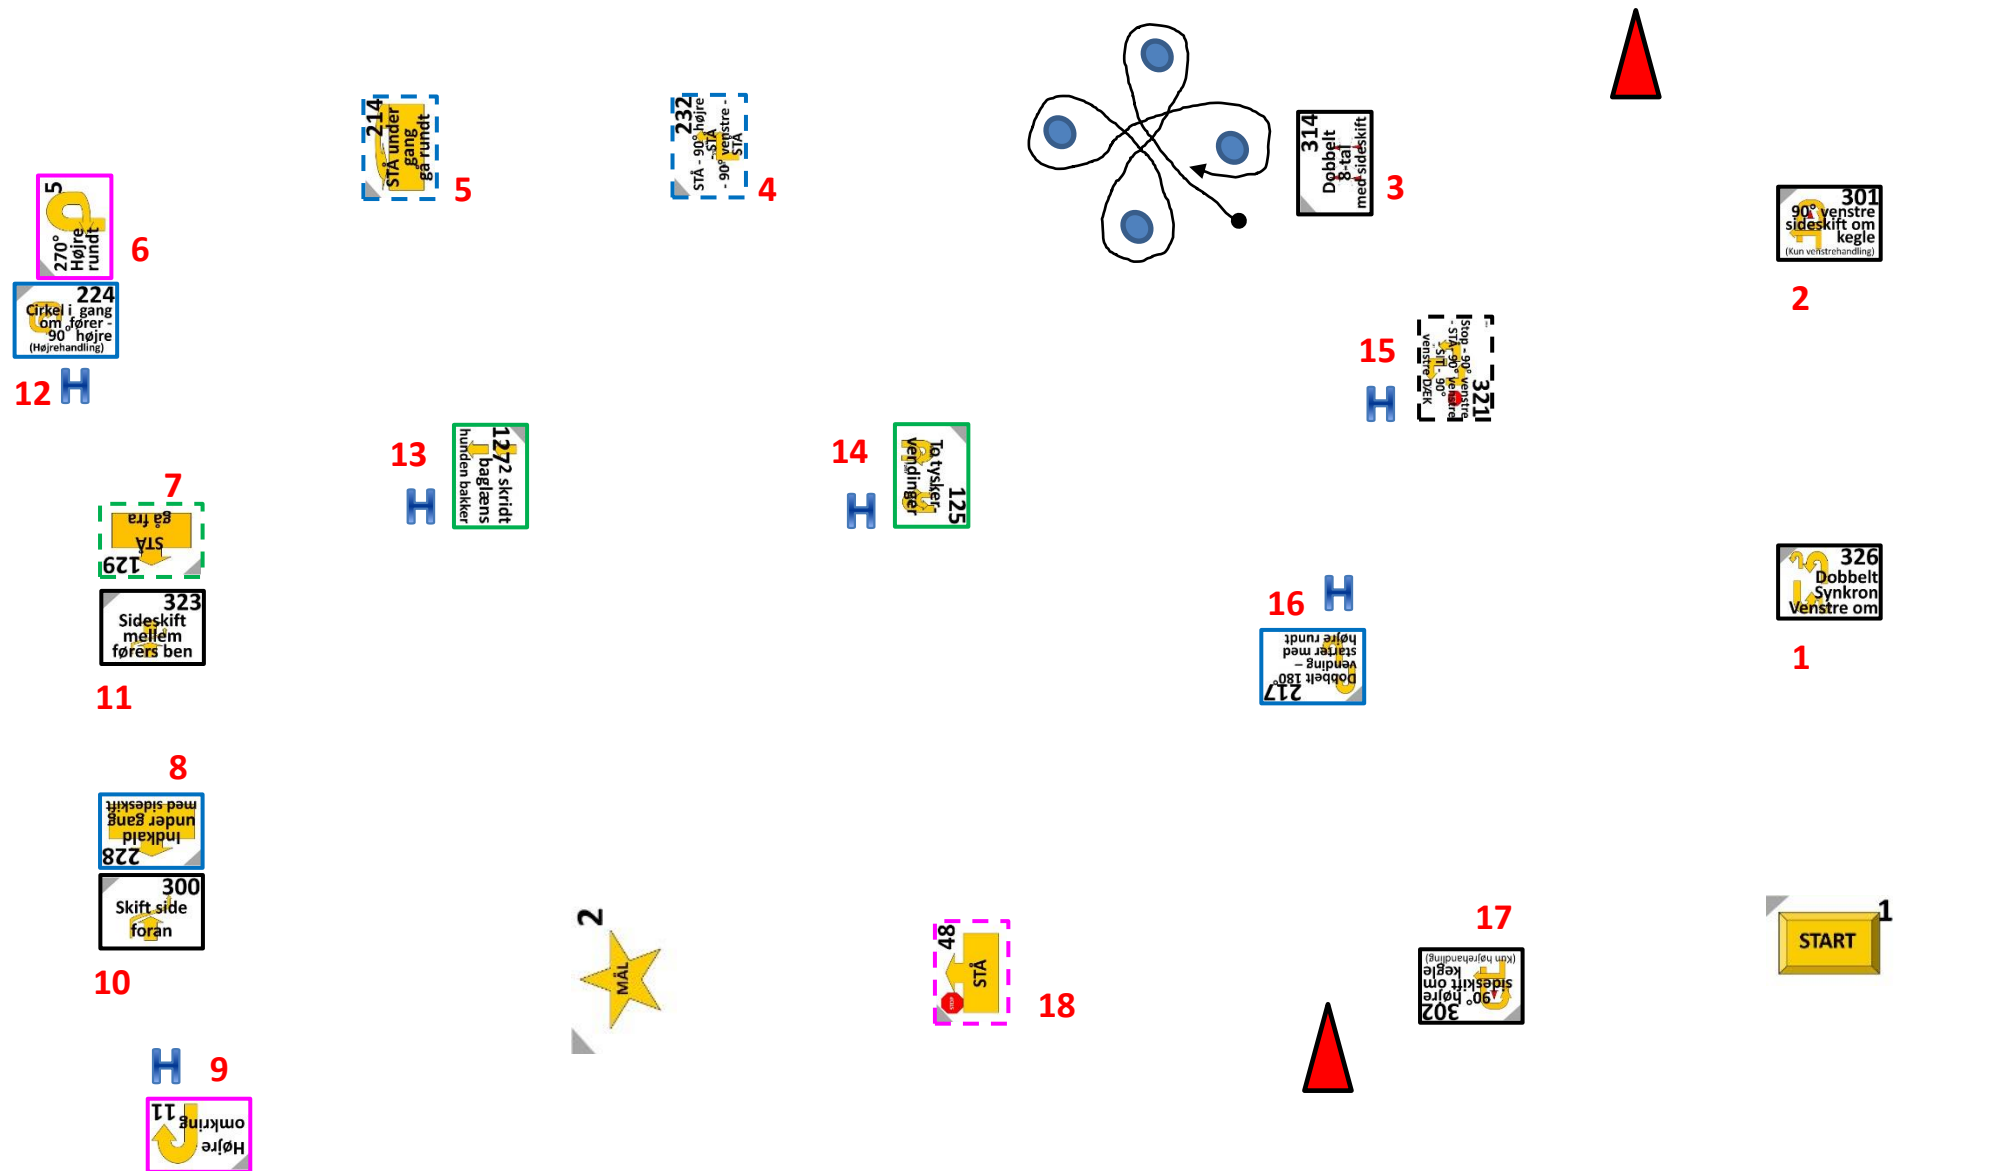

Champion P1

Dommer: Liv Elmark-Fich Sted/dato: 26/2-22

Skilt nr.	1	2	3	4	5	6	7	8	9	10	11	12	13	14	15	16	17	18	19	20
Øvelse.nr.	326	301	314	232	214	5	129	228	11	300	323	224	127	125	321	217	302	48		

Skilt nr.	1	2	3	4	5	6	7	8	9	10	11	12	13	14	15	16	17	18	19	20
Øvelse.nr.	326	301	314	232	214	5	129	228	11	300	323	224	127	125						

Skilt nr.	1	2	3	4	5	6	7	8	9	10	11	12	13	14	15	16	17	18	19	20
Øvelse.nr.	324	225	314	218	126	322	313	104	124	305	21	3	23	316	6	223	107	216		

Skilt nr.	1	2	3	4	5	6	7	8	9	10	11	12	13	14	15	16	17	18	19	20
Øvelse.nr.	324	225	314	218	126	17	313	104	124	233	21	3	23	226	6	216				