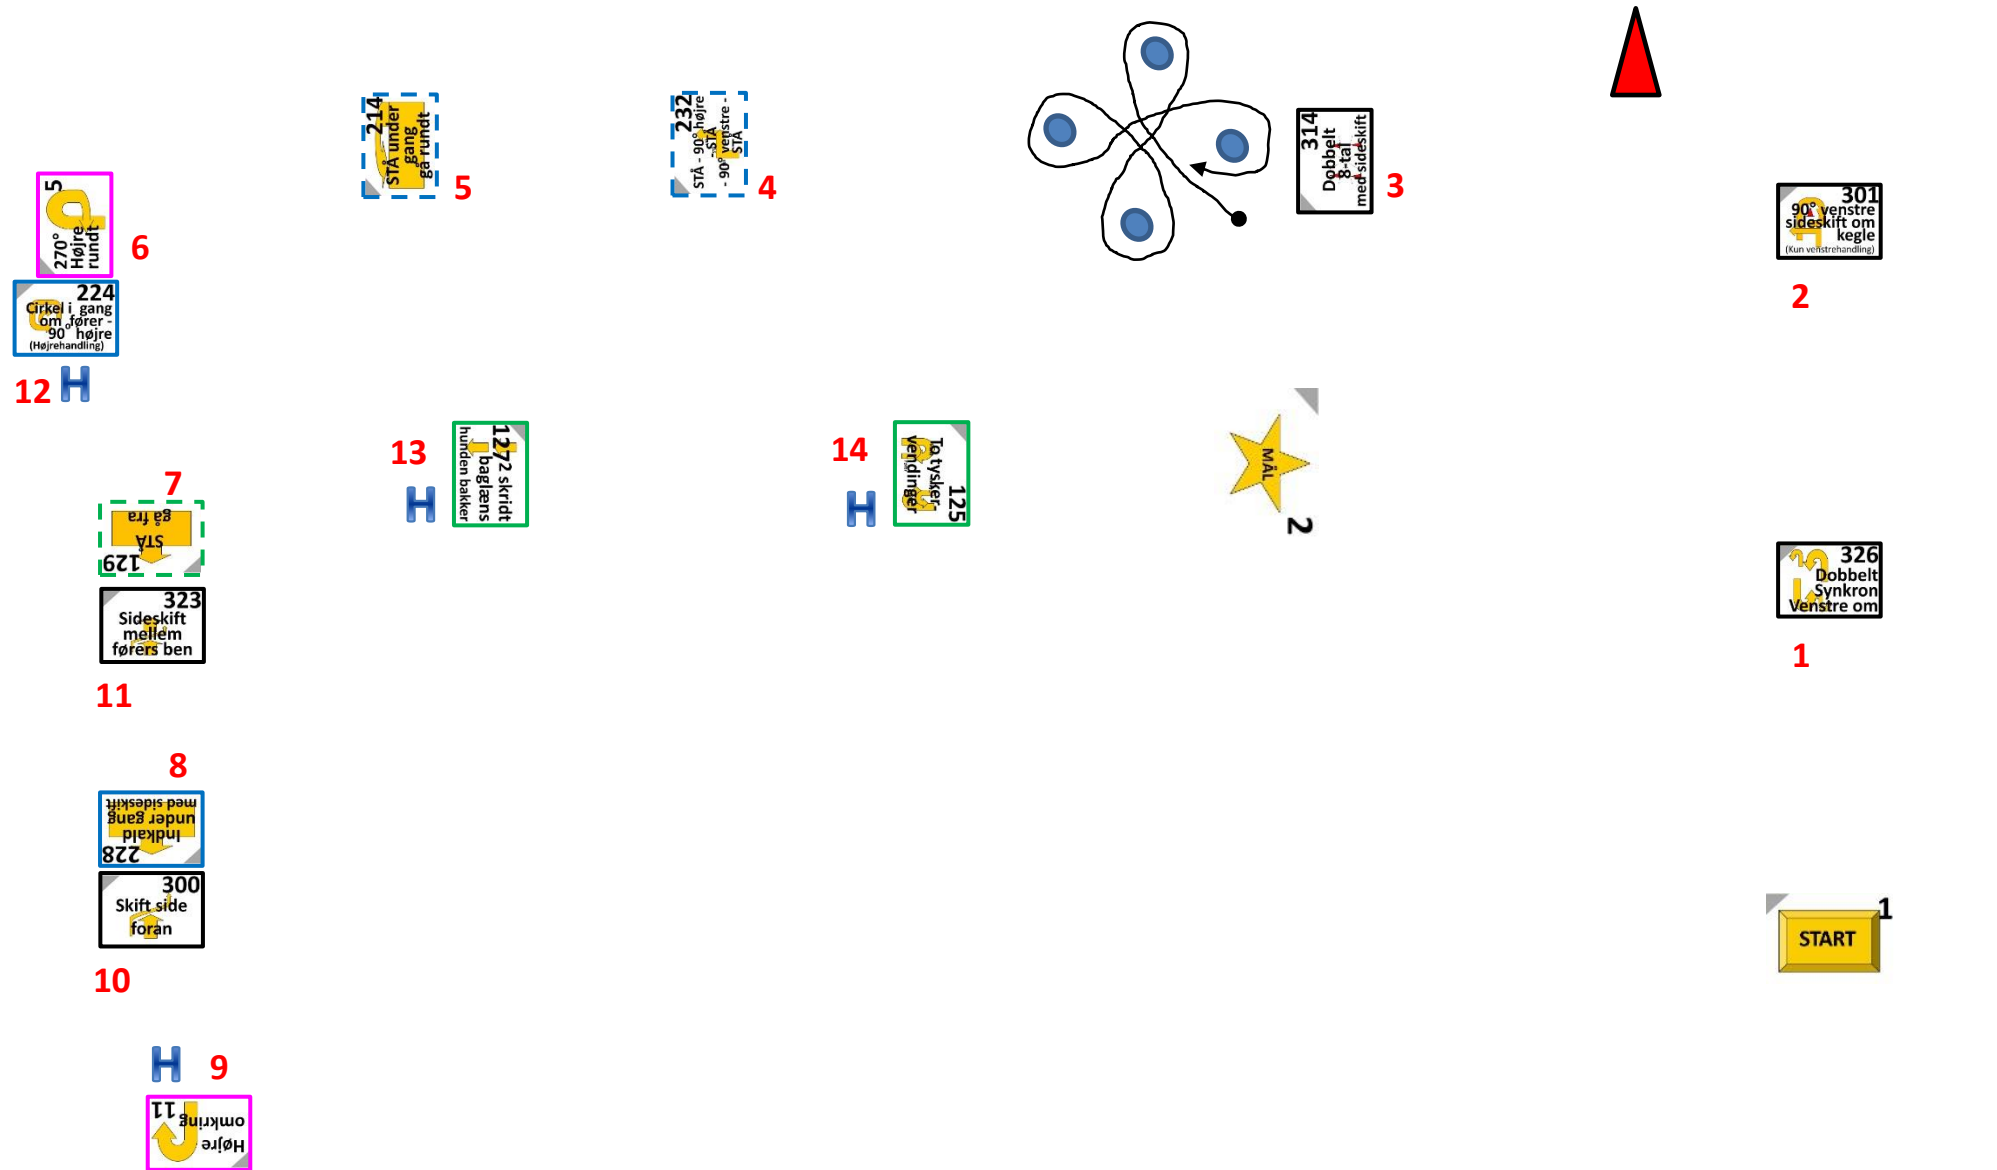

Champion P1

Dommer: Liv Elmark-Fich Sted/dato: 26/2-22

Skilt nr.	1	2	3	4	5	6	7	8	9	10	11	12	13	14	15	16	17	18	19	20
Øvelse.nr.	326	301	314	232	214	5	129	228	11	300	323	224	127	125	321	217	302	48		

Skilt nr.	1	2	3	4	5	6	7	8	9	10	11	12	13	14	15	16	17	18	19	20
Øvelse.nr.	326	301	314	232	214	5	129	228	11	300	323	224	127	125						

Skilt nr.	1	2	3	4	5	6	7	8	9	10	11	12	13	14	15	16	17	18	19	20
Øvelse.nr.	324	225	314	218	126	322	313	104	124	305	21	3	23	316	6	223	107	216		

Skilt nr.	1	2	3	4	5	6	7	8	9	10	11	12	13	14	15	16	17	18	19	20
Øvelse.nr.	324	225	314	218	126	17	313	104	124	233	21	3	23	226	6	216				