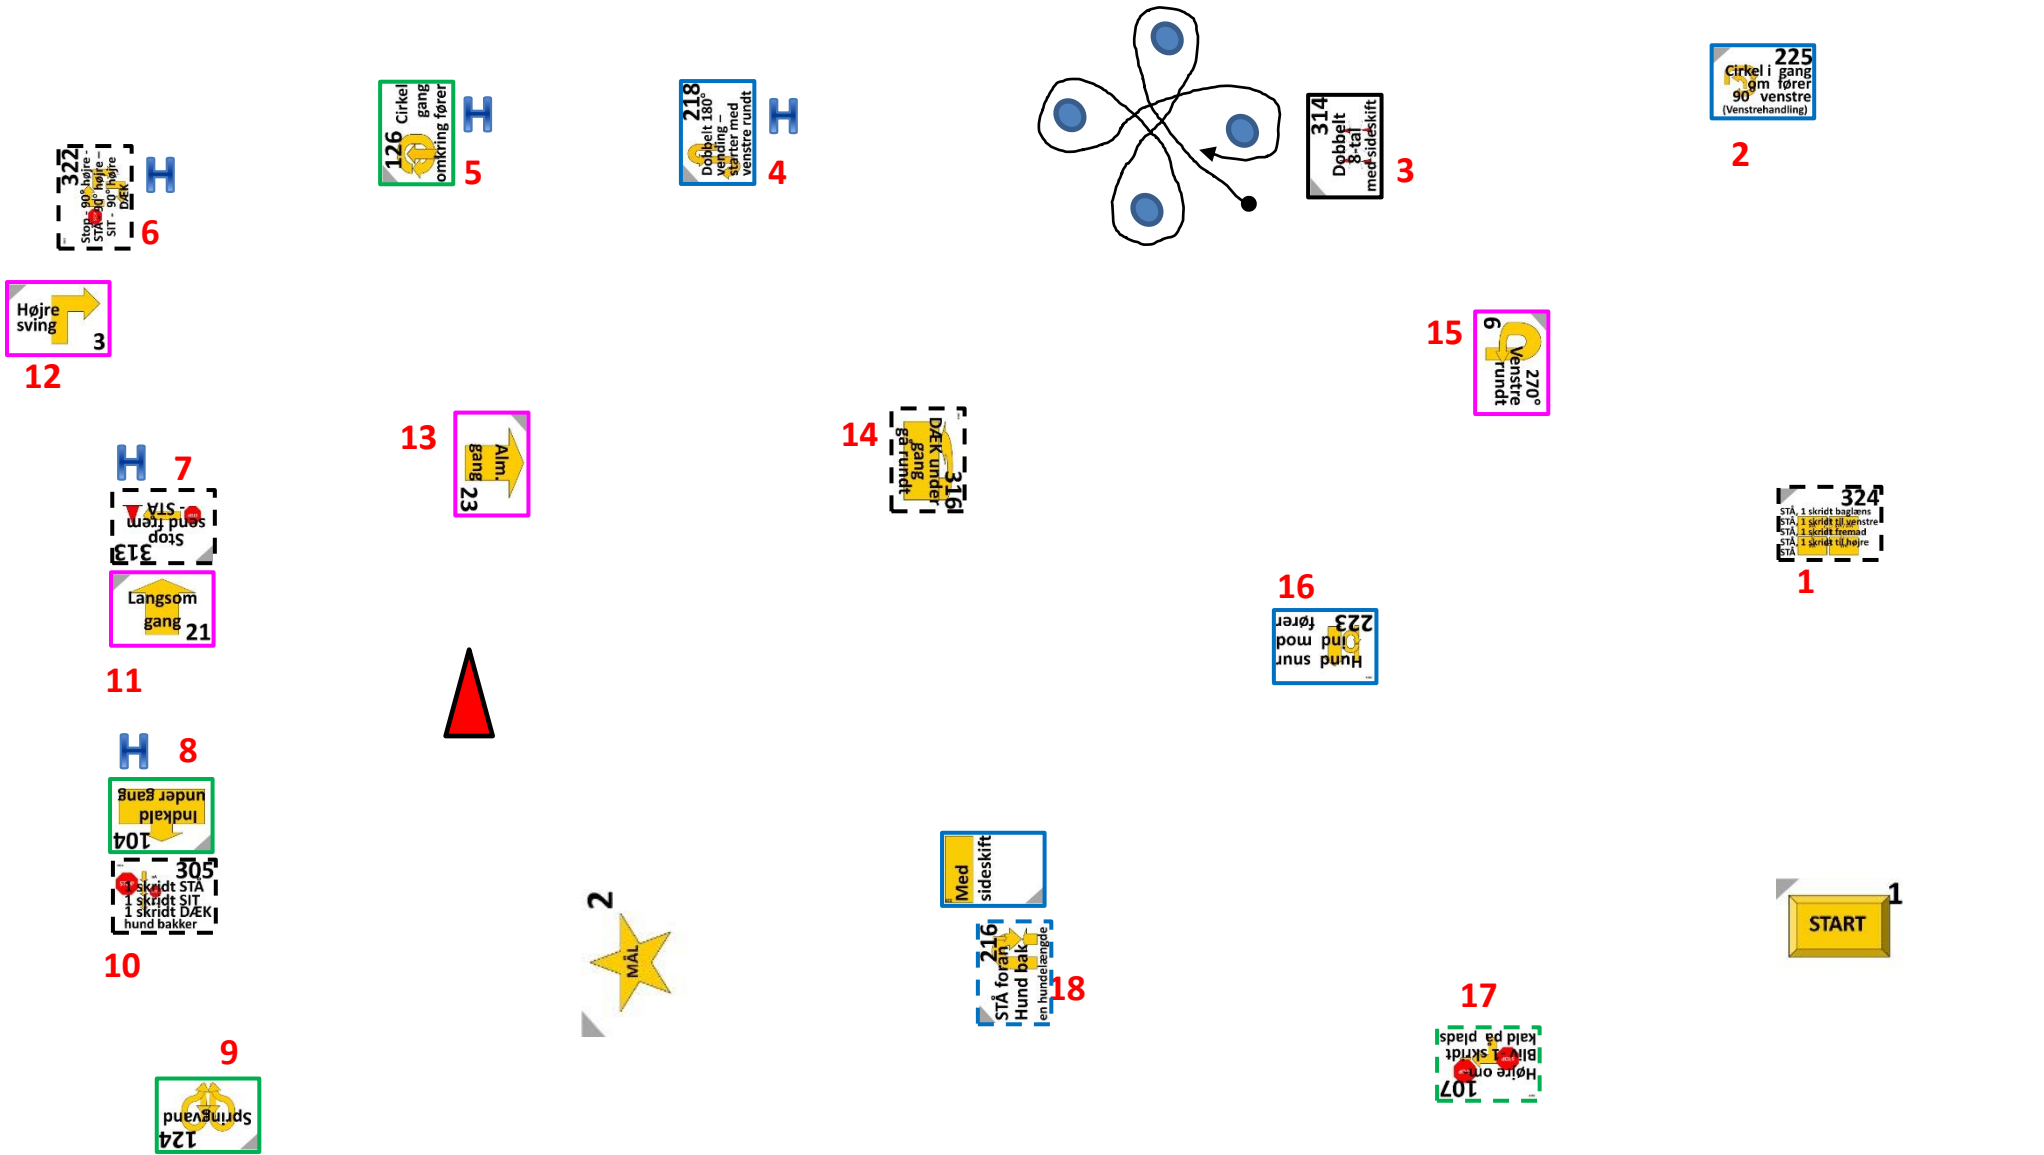

Champion P1

Dommer: Liv Elmark-Fich Sted/dato: 26/2-22

Skilt nr.	1	2	3	4	5	6	7	8	9	10	11	12	13	14	15	16	17	18	19	20
Øvelse.nr.	326	301	314	232	214	5	129	228	11	300	323	224	127	125	321	217	302	48		

Skilt nr.	1	2	3	4	5	6	7	8	9	10	11	12	13	14	15	16	17	18	19	20
Øvelse.nr.	326	301	314	232	214	5	129	228	11	300	323	224	127	125						

Skilt nr.	1	2	3	4	5	6	7	8	9	10	11	12	13	14	15	16	17	18	19	20
Øvelse.nr.	324	225	314	218	126	322	313	104	124	305	21	3	23	316	6	223	107	216		

Skilt nr.	1	2	3	4	5	6	7	8	9	10	11	12	13	14	15	16	17	18	19	20
Øvelse.nr.	324	225	314	218	126	17	313	104	124	233	21	3	23	226	6	216				