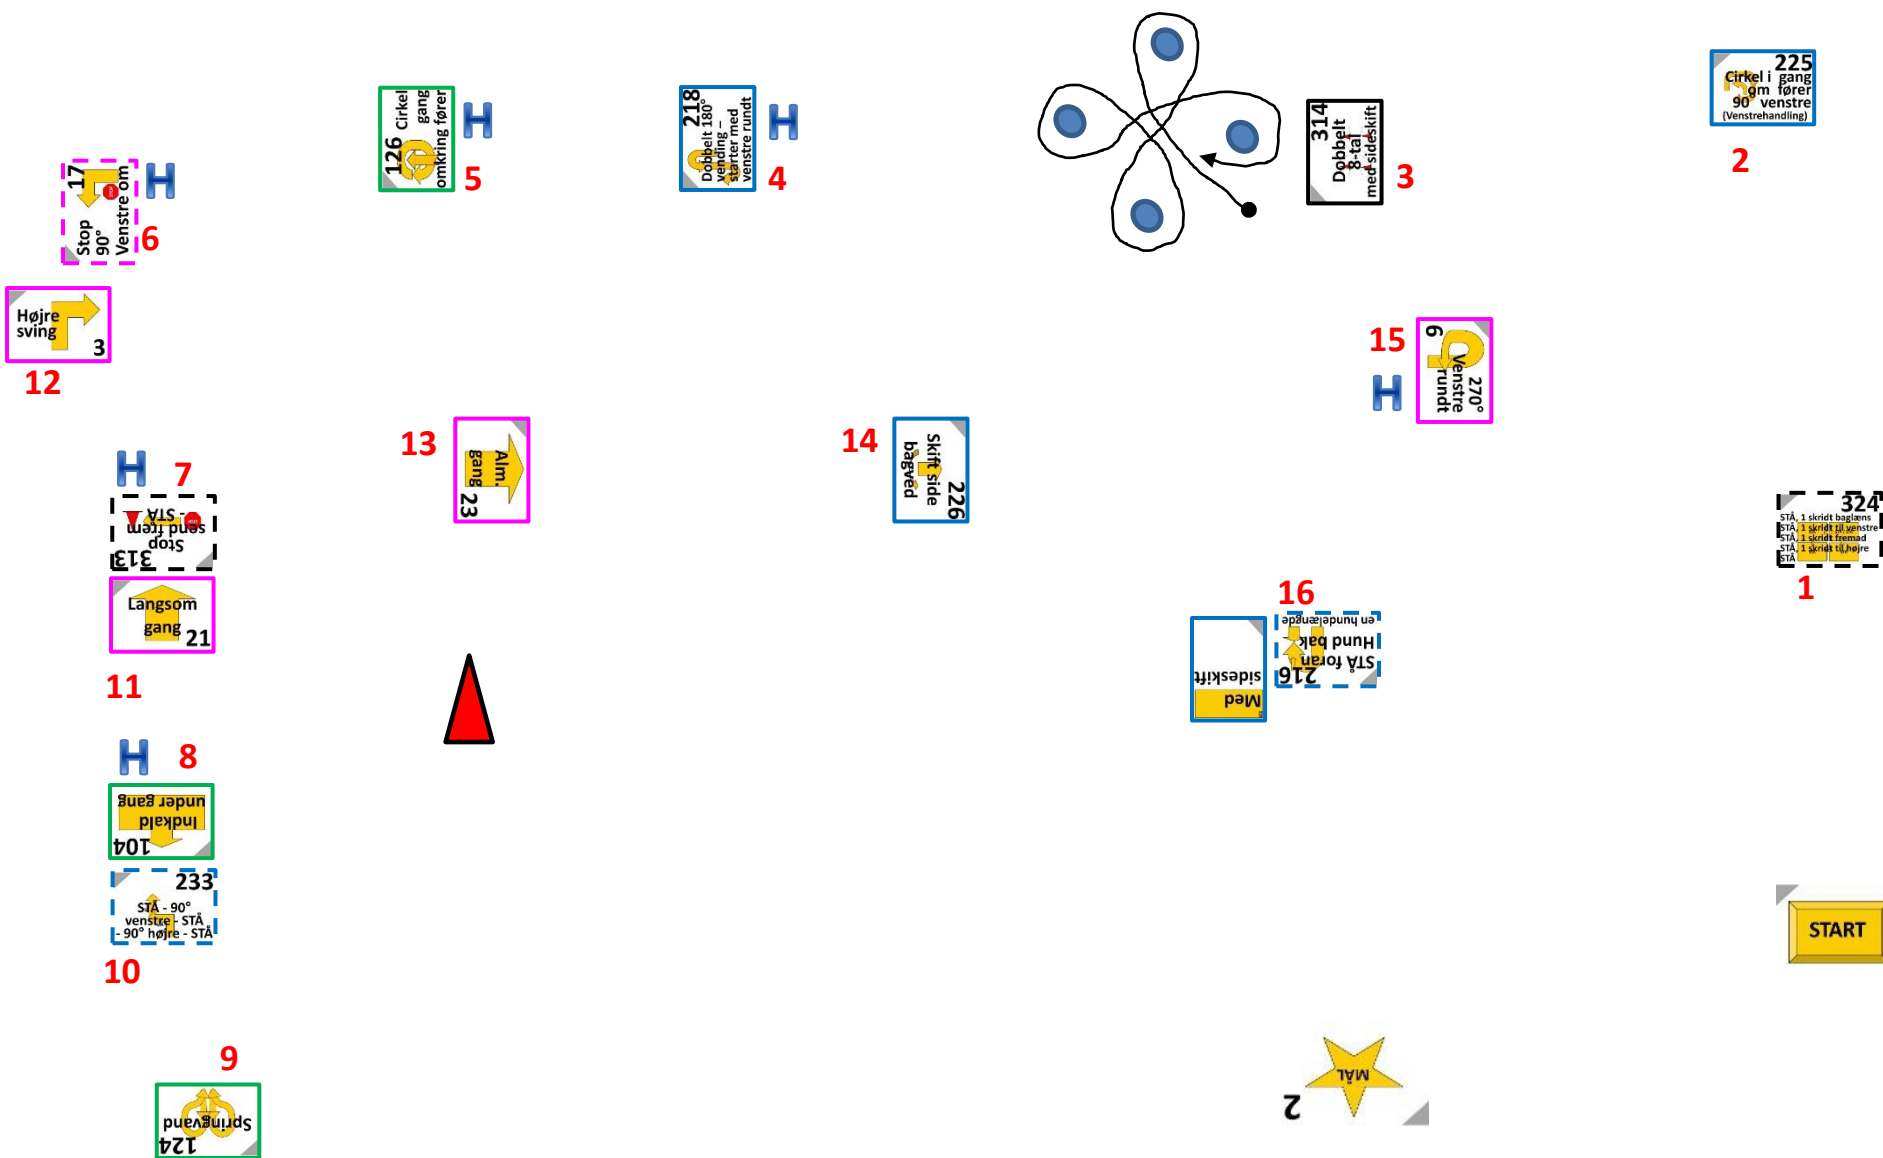

Champion P1

Dommer: Liv Elmark-Fich Sted/dato: 26/2-22

Skilt nr.	1	2	3	4	5	6	7	8	9	10	11	12	13	14	15	16	17	18	19	20
Øvelse.nr.	326	301	314	232	214	5	129	228	11	300	323	224	127	125	321	217	302	48		

Skilt nr.	1	2	3	4	5	6	7	8	9	10	11	12	13	14	15	16	17	18	19	20
Øvelse.nr.	326	301	314	232	214	5	129	228	11	300	323	224	127	125						

Skilt nr.	1	2	3	4	5	6	7	8	9	10	11	12	13	14	15	16	17	18	19	20
Øvelse.nr.	324	225	314	218	126	322	313	104	124	305	21	3	23	316	6	223	107	216		

Skilt nr.	1	2	3	4	5	6	7	8	9	10	11	12	13	14	15	16	17	18	19	20
Øvelse.nr.	324	225	314	218	126	17	313	104	124	233	21	3	23	226	6	216				