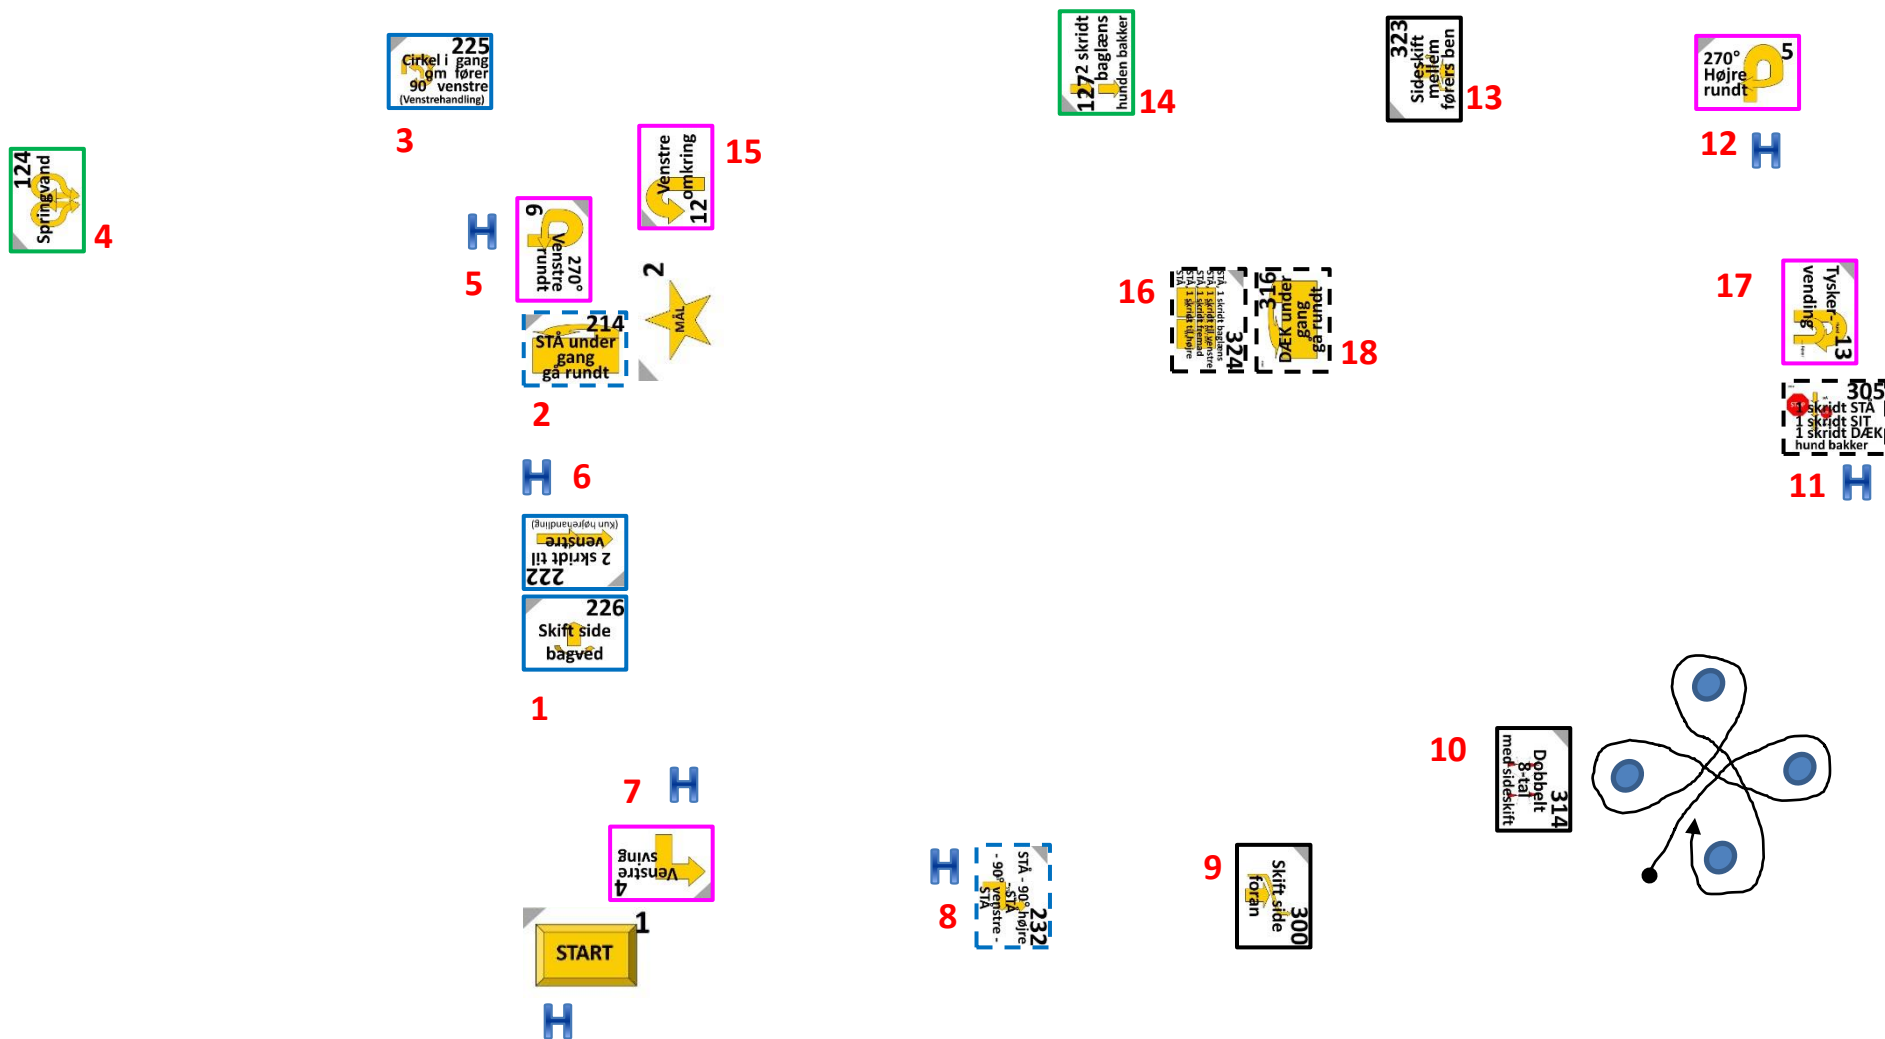

Skilt nr.	1	2	3	4	5	6	7	8	9	10	11	12	13	14	15	16	17	18	19	20
Øvelse.nr.	226	214	225	124	6	222	4	232	300	314	323	5	127	118	12					

Champion

Dommer: Liv Elmark-Fich Sted/dato: Ringsted 30/3-24

Skilt nr.	1	2	3	4	5	6	7	8	9	10	11	12	13	14	15	16	17	18	19	20
Øvelse.nr.	226	214	225	124	6	222	4	232	300	314	305	5	323	127	12	324	13	316		

Skilt nr.	1	2	3	4	5	6	7	8	9	10	11	12	13	14	15	16	17	18	19	20
Øvelse.nr.	217	214	225	112	6	25	4	232	223	227	231	5	226	127	12	122	13	207		

Skilt nr.	1	2	3	4	5	6	7	8	9	10	11	12	13	14	15	16	17	18	19	20
Øvelse.nr.	47	126	17	112	6	25	4	125	44	30	15	5	127	123	15					