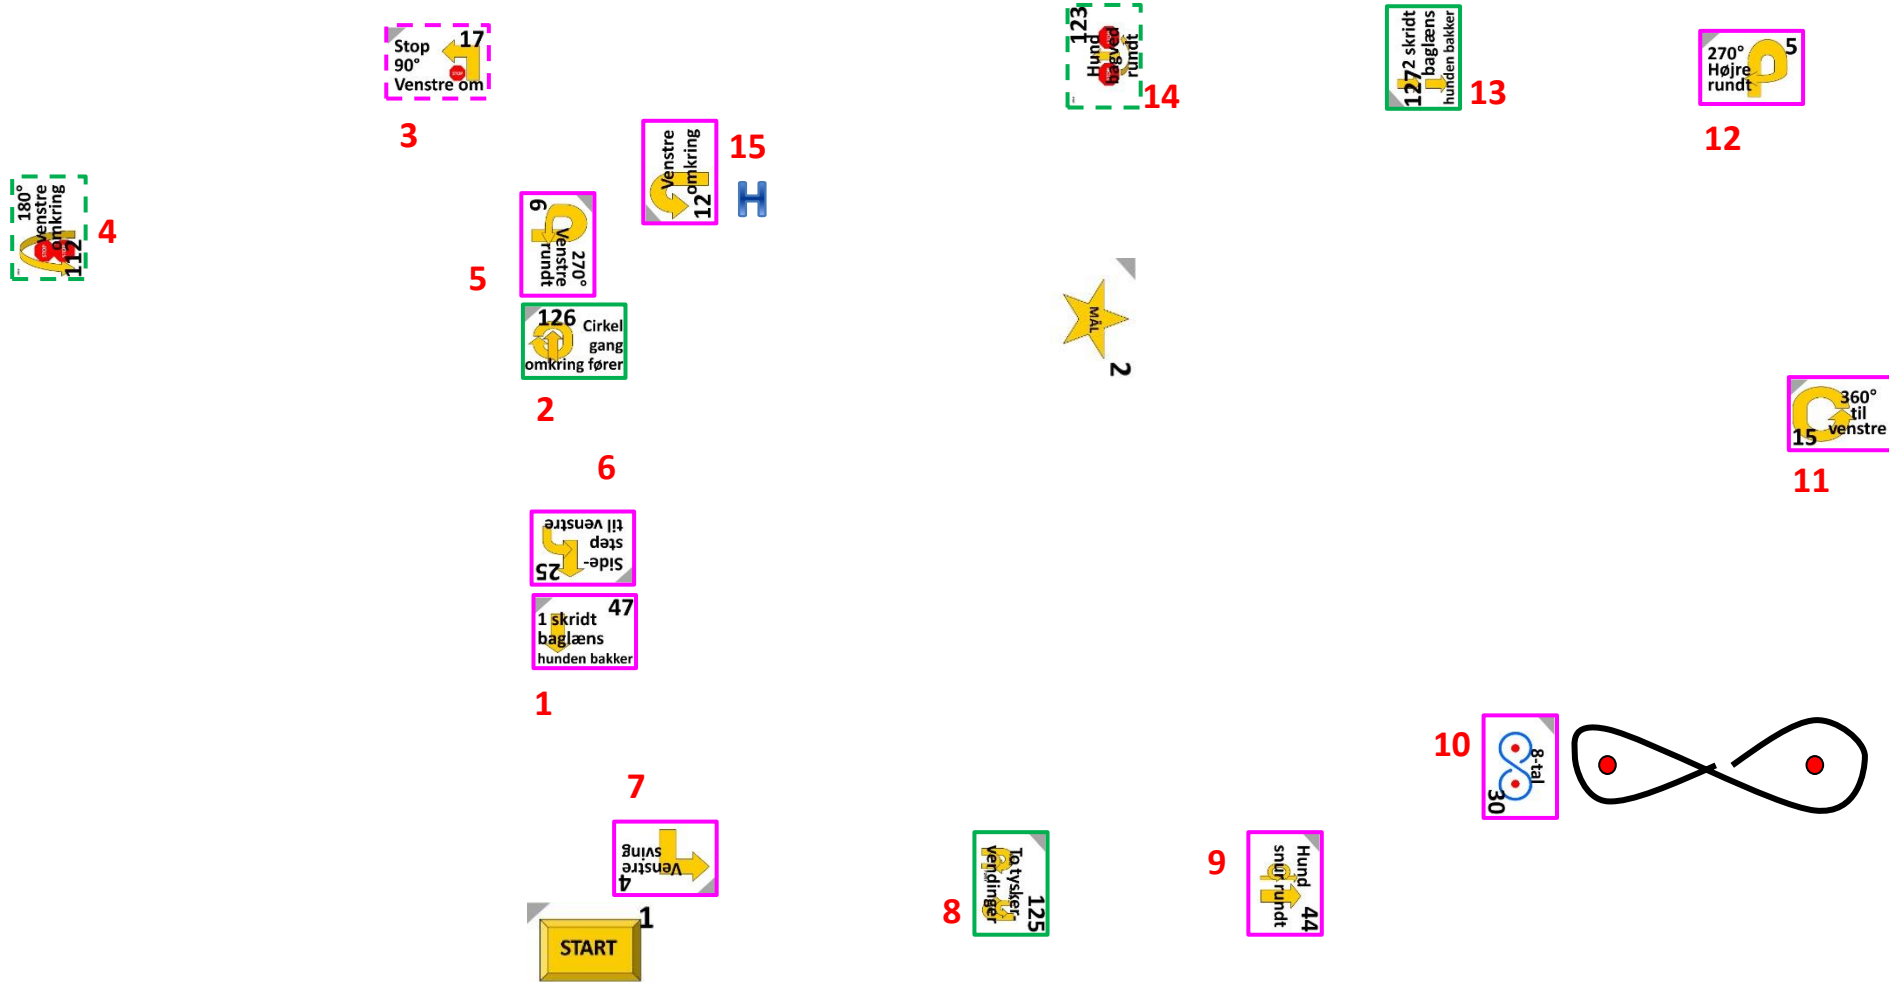

Skilt nr.	1	2	3	4	5	6	7	8	9	10	11	12	13	14	15	16	17	18	19	20
Øvelse.nr.	226	214	225	124	6	222	4	232	300	314	323	5	127	118	12					

Champion

Dommer: Liv Elmark-Fich Sted/dato: Ringsted 30/3-24

Skilt nr.	1	2	3	4	5	6	7	8	9	10	11	12	13	14	15	16	17	18	19	20
Øvelse.nr.	226	214	225	124	6	222	4	232	300	314	305	5	323	127	12	324	13	316		

Skilt nr.	1	2	3	4	5	6	7	8	9	10	11	12	13	14	15	16	17	18	19	20
Øvelse.nr.	217	214	225	112	6	25	4	232	223	227	231	5	226	127	12	122	13	207		

Skilt nr.	1	2	3	4	5	6	7	8	9	10	11	12	13	14	15	16	17	18	19	20
Øvelse.nr.	47	126	17	112	6	25	4	125	44	30	15	5	127	123	15					