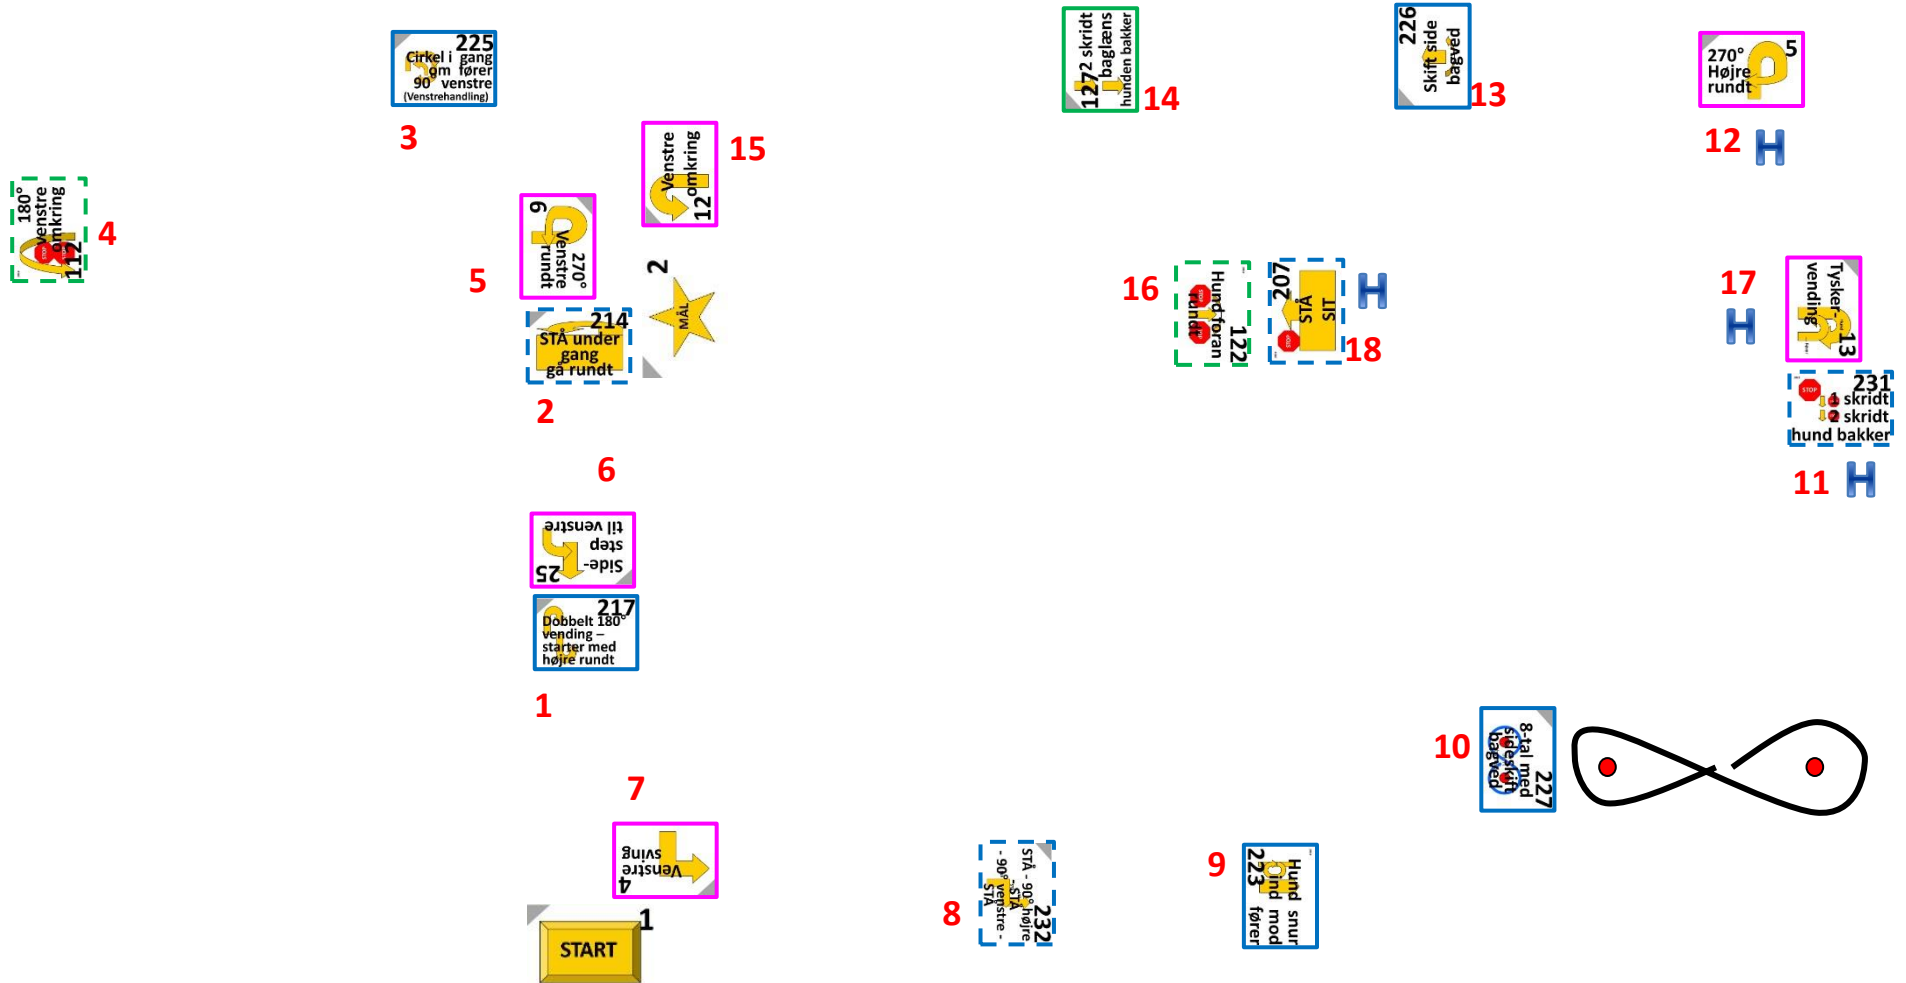

Skilt nr.	1	2	3	4	5	6	7	8	9	10	11	12	13	14	15	16	17	18	19	20
Øvelse.nr.	226	214	225	124	6	222	4	232	300	314	323	5	127	118	12					

Champion

Dommer: Liv Elmark-Fich Sted/dato: Ringsted 30/3-24

Skilt nr.	1	2	3	4	5	6	7	8	9	10	11	12	13	14	15	16	17	18	19	20
Øvelse.nr.	226	214	225	124	6	222	4	232	300	314	305	5	323	127	12	324	13	316		

Skilt nr.	1	2	3	4	5	6	7	8	9	10	11	12	13	14	15	16	17	18	19	20
Øvelse.nr.	217	214	225	112	6	25	4	232	223	227	231	5	226	127	12	122	13	207		

Skilt nr.	1	2	3	4	5	6	7	8	9	10	11	12	13	14	15	16	17	18	19	20
Øvelse.nr.	47	126	17	112	6	25	4	125	44	30	15	5	127	123	15					