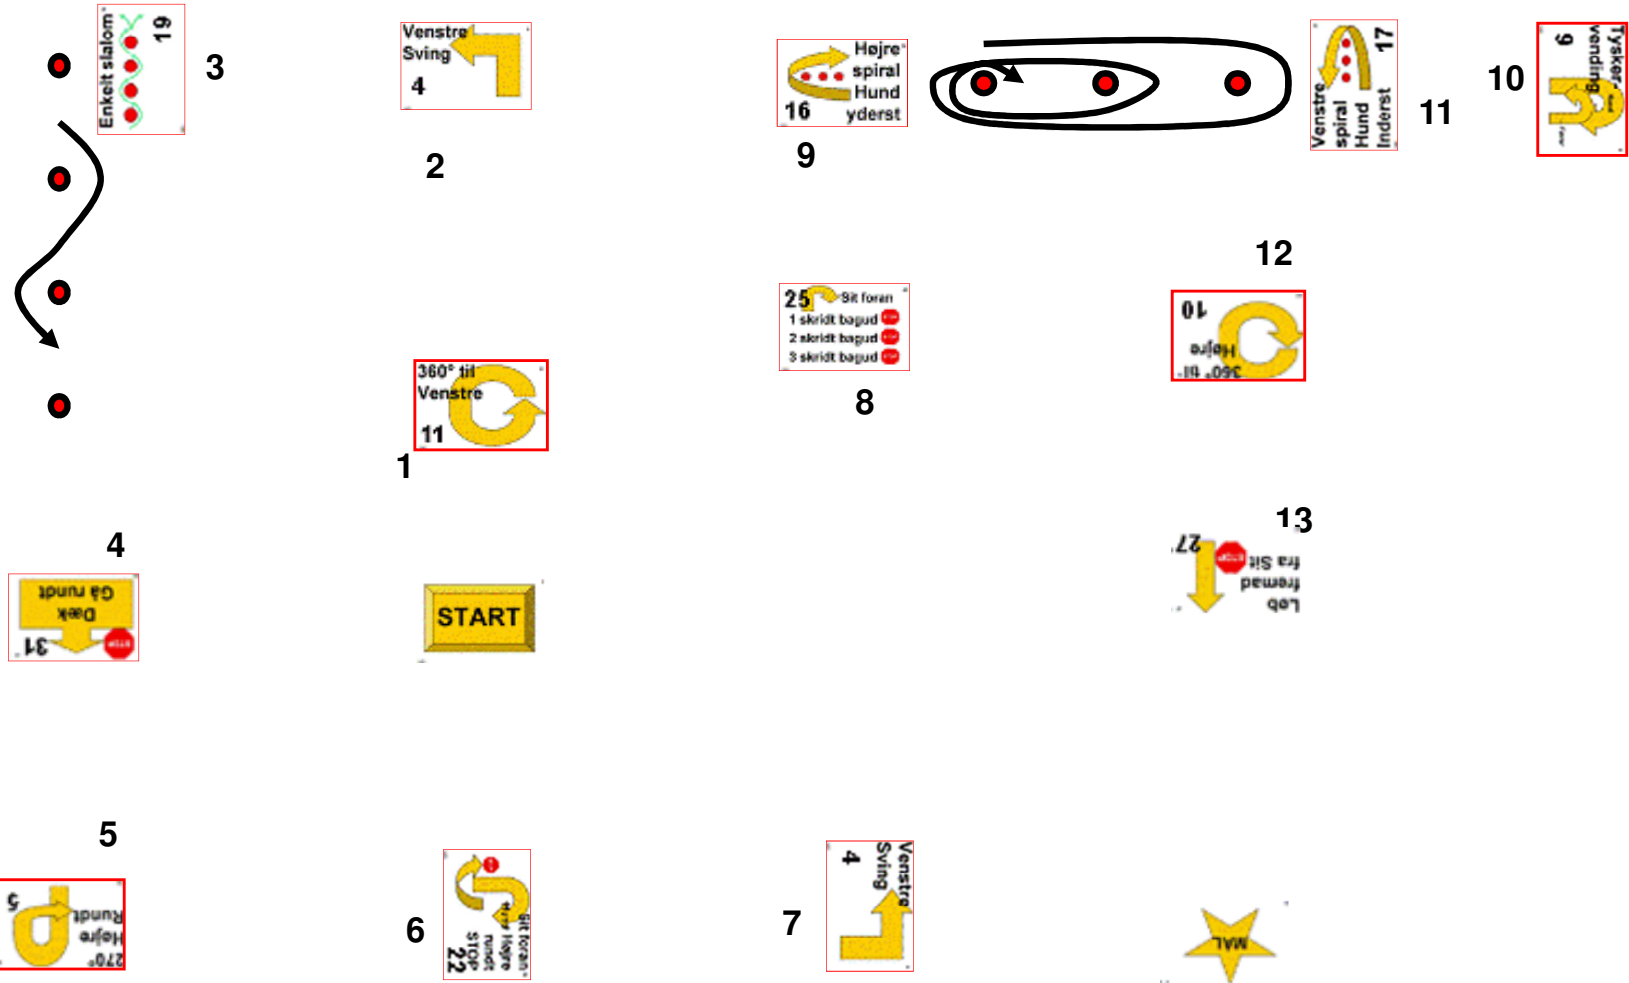

SHS Greve – Begynderbane

SHS Greve – Øvet bane

19 Enkelt slalom

3

90° venstre om 43

2

Højre spiral Hund yderst 16

11

Venstre spiral Hund Inderst 17

13

12

9 Tysker vending

14

10 Sit foran 1 skridt bagud 2 skridt bagud 3 skridt bagud

10

100° til Højre

6. Frisende 8-tal 40

7. Sit 53

8. Venstre Svung 4

9. Sit foran Hånd Venstre rundt STOP 51

10. 3 skridt baglæns Hunden bakker 61

11. Højre spiral Hund yderst 16

12. Tysker vending 9

13. Venstre spiral Hund Inderst 17

11. Højre spiral Hund yderst

12. Tysker vending

13. Venstre spiral Hund Inderst

14. Højre

15. Skridt til højre

16. Venstre omkring STOP

19. Enkelt slalom

27. Højre Rundt