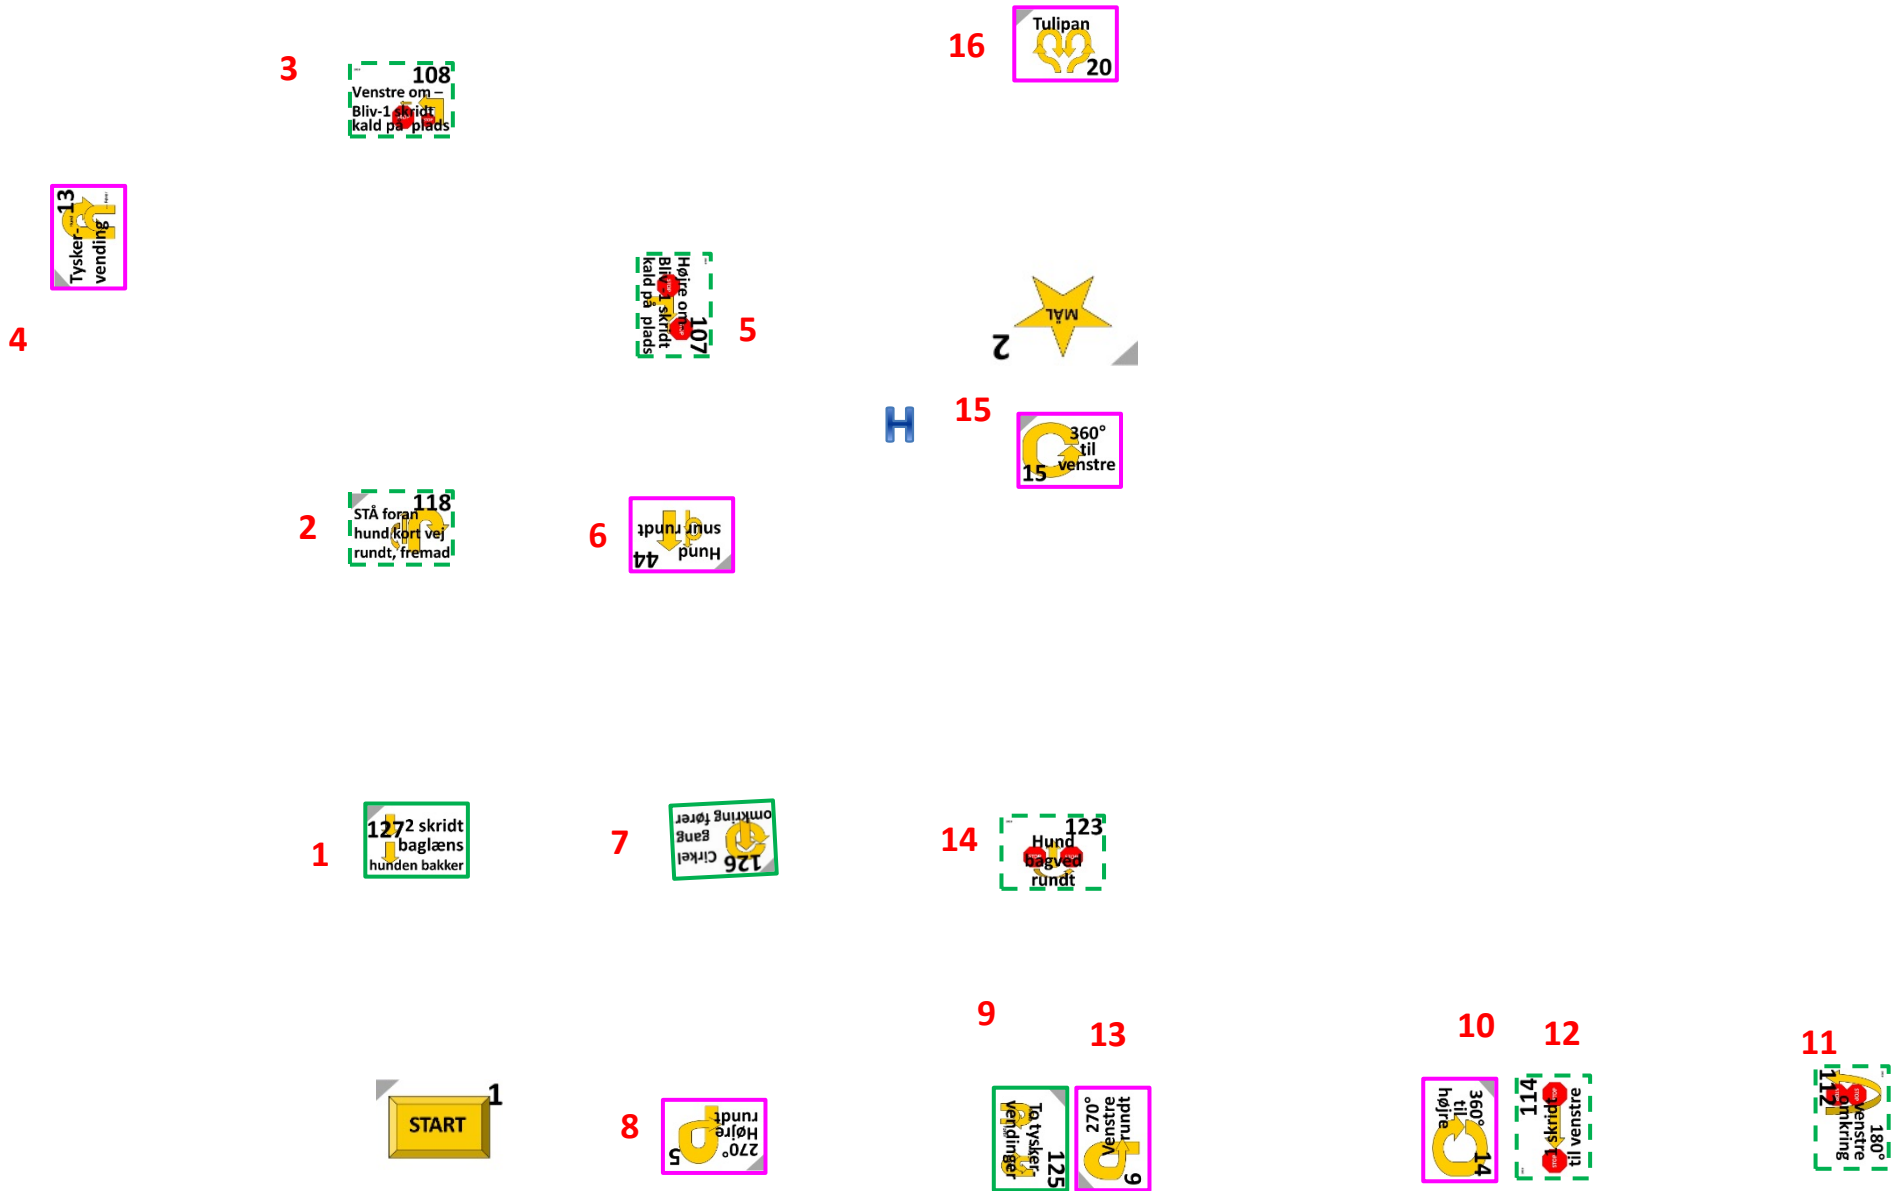

Champion

Dommer: Stine Smith Sted/dato: Solrød 10/9-22

Skilt nr.	1	2	3	4	5	6	7	8	9	10	11	12	13	14	15	16	17	18	19	
Øvelse.nr.	316	323	301	13	302	326	233	225	300	113	124	114	9	226	215	20	216	17	117	

Senior

Dommer: Stine Smith Sted/dato: Solrød 10/9-22

Skilt nr.	1	2	3	4	5	6	7	8	9	10	11	12	13	14	15	16	17	18	19	
Øvelse.nr.	214	323	301	13	302	326	233	225	300	14	124	118	9	226	127	20	216			

Skilt nr.	1	2	3	4	5	6	7	8	9	10	11	12	13	14	15	16	17	18	19	
Øvelse.nr.	214	118	106	13	107	44	233	225	125	14	124	114	9	226	215	20	216			

Skilt nr.	1	2	3	4	5	6	7	8	9	10	11	12	13	14	15	16	17	18	19	
Øvelse.nr.	127	118	106	13	107	44	126	5	125	14	112	114	6	123	15	20				

Begynder

Dommer: Stine Smith Sted/dato: Solrød 10/9-22

Skilt nr.	1	2	3	4	5	6	7	8	9	10	11	12	13	14	15	16	17	18	19	
Øvelse.nr.	47	31	4	13	16	44	45	5	48	14	12	15	9	39						