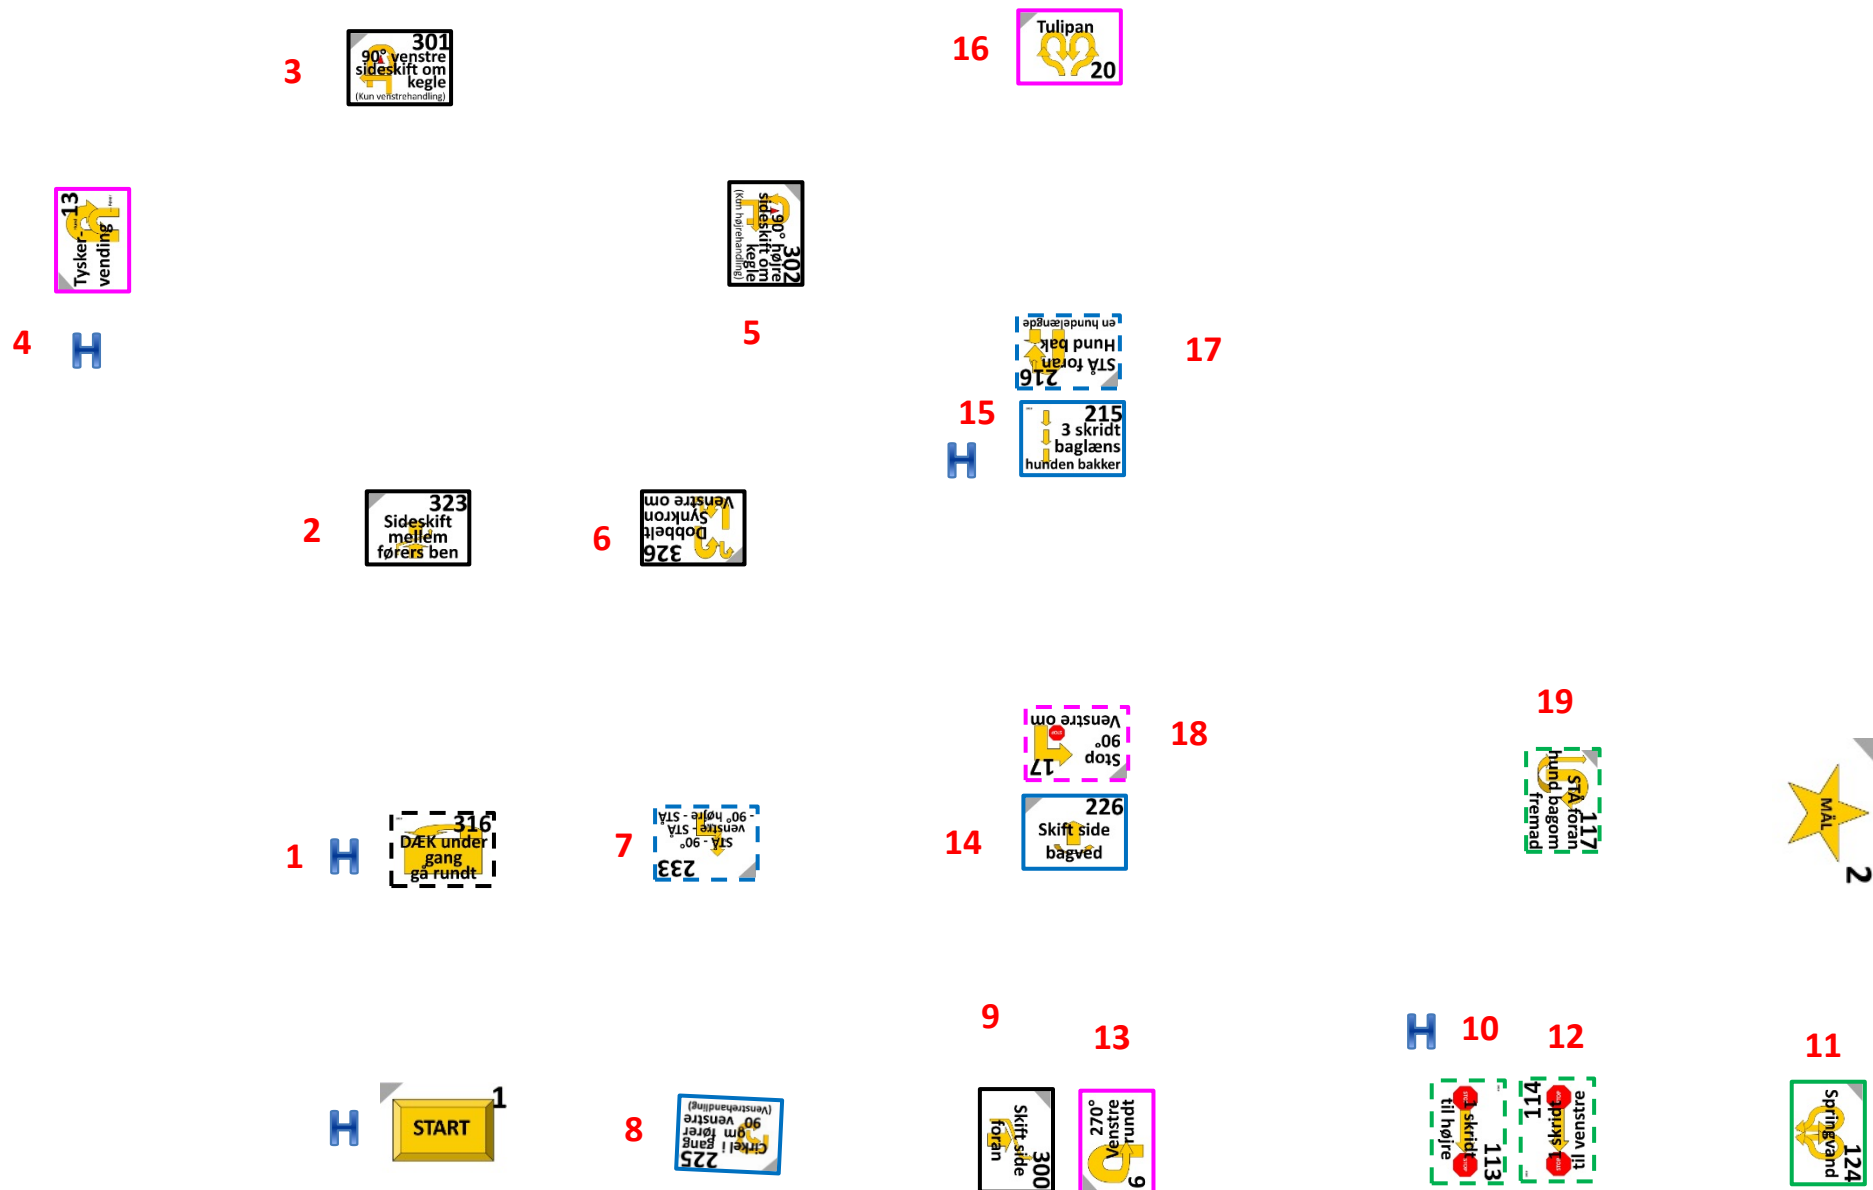

Champion

Dommer: Stine Smith Sted/dato: Solrød 10/9-22

Skilt nr.	1	2	3	4	5	6	7	8	9	10	11	12	13	14	15	16	17	18	19	
Øvelse.nr.	316	323	301	13	302	326	233	225	300	113	124	114	9	226	215	20	216	17	117	

Senior

Dommer: Stine Smith Sted/dato: Solrød 10/9-22

Skilt nr.	1	2	3	4	5	6	7	8	9	10	11	12	13	14	15	16	17	18	19	
Øvelse.nr.	214	323	301	13	302	326	233	225	300	14	124	118	9	226	127	20	216			

Skilt nr.	1	2	3	4	5	6	7	8	9	10	11	12	13	14	15	16	17	18	19	
Øvelse.nr.	214	118	106	13	107	44	233	225	125	14	124	114	9	226	215	20	216			

Skilt nr.	1	2	3	4	5	6	7	8	9	10	11	12	13	14	15	16	17	18	19	
Øvelse.nr.	127	118	106	13	107	44	126	5	125	14	112	114	6	123	15	20				

Begynder

Dommer: Stine Smith Sted/dato: Solrød 10/9-22

Skilt nr.	1	2	3	4	5	6	7	8	9	10	11	12	13	14	15	16	17	18	19	
Øvelse.nr.	47	31	4	13	16	44	45	5	48	14	12	15	9	39						