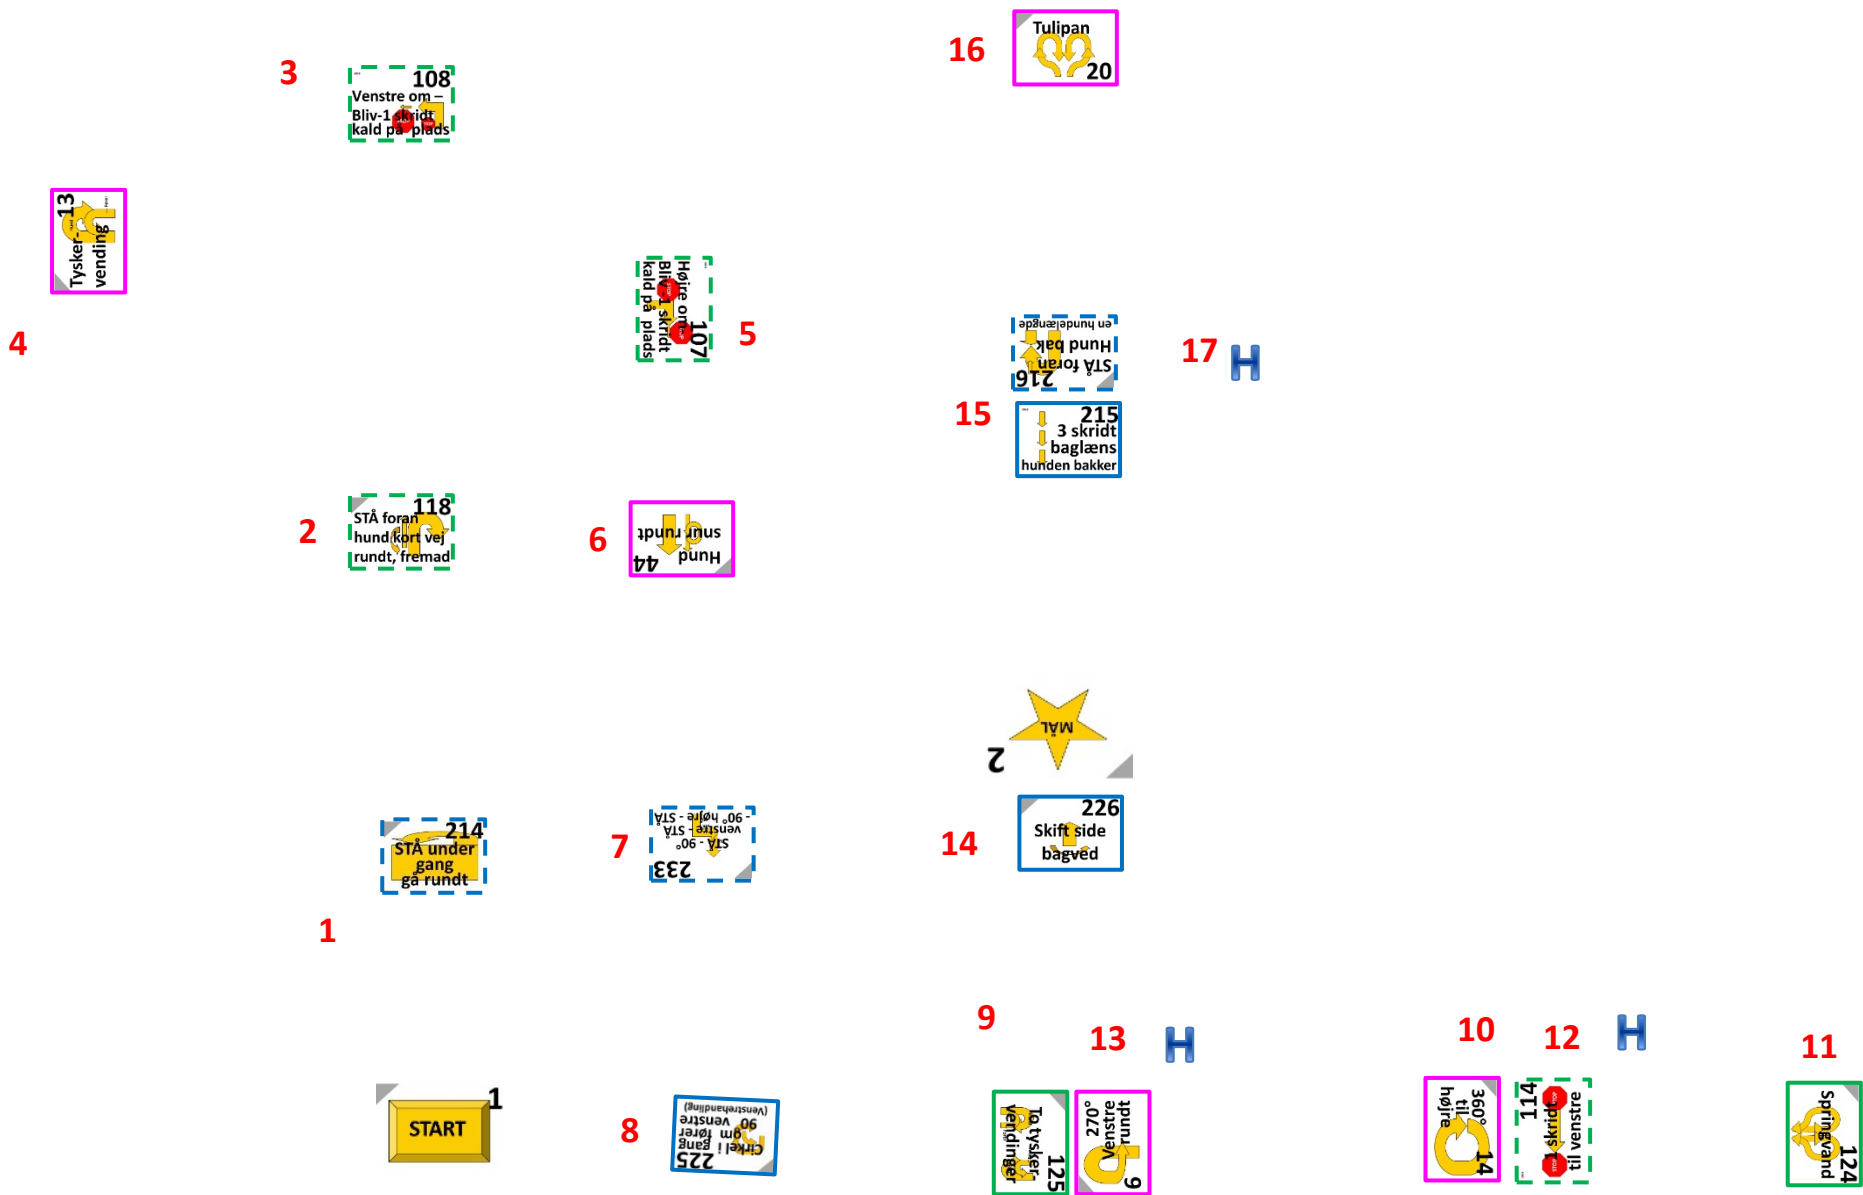

Champion

Dommer: Stine Smith Sted/dato: Solrød 10/9-22

Skilt nr.	1	2	3	4	5	6	7	8	9	10	11	12	13	14	15	16	17	18	19	
Øvelse.nr.	316	323	301	13	302	326	233	225	300	113	124	114	9	226	215	20	216	17	117	

Senior

Dommer: Stine Smith Sted/dato: Solrød 10/9-22

Skilt nr.	1	2	3	4	5	6	7	8	9	10	11	12	13	14	15	16	17	18	19	
Øvelse.nr.	214	323	301	13	302	326	233	225	300	14	124	118	9	226	127	20	216			

Skilt nr.	1	2	3	4	5	6	7	8	9	10	11	12	13	14	15	16	17	18	19	
Øvelse.nr.	214	118	106	13	107	44	233	225	125	14	124	114	9	226	215	20	216			

Skilt nr.	1	2	3	4	5	6	7	8	9	10	11	12	13	14	15	16	17	18	19	
Øvelse.nr.	127	118	106	13	107	44	126	5	125	14	112	114	6	123	15	20				

Begynder

Dommer: Stine Smith Sted/dato: Solrød 10/9-22

Skilt nr.	1	2	3	4	5	6	7	8	9	10	11	12	13	14	15	16	17	18	19	
Øvelse.nr.	47	31	4	13	16	44	45	5	48	14	12	15	9	39						