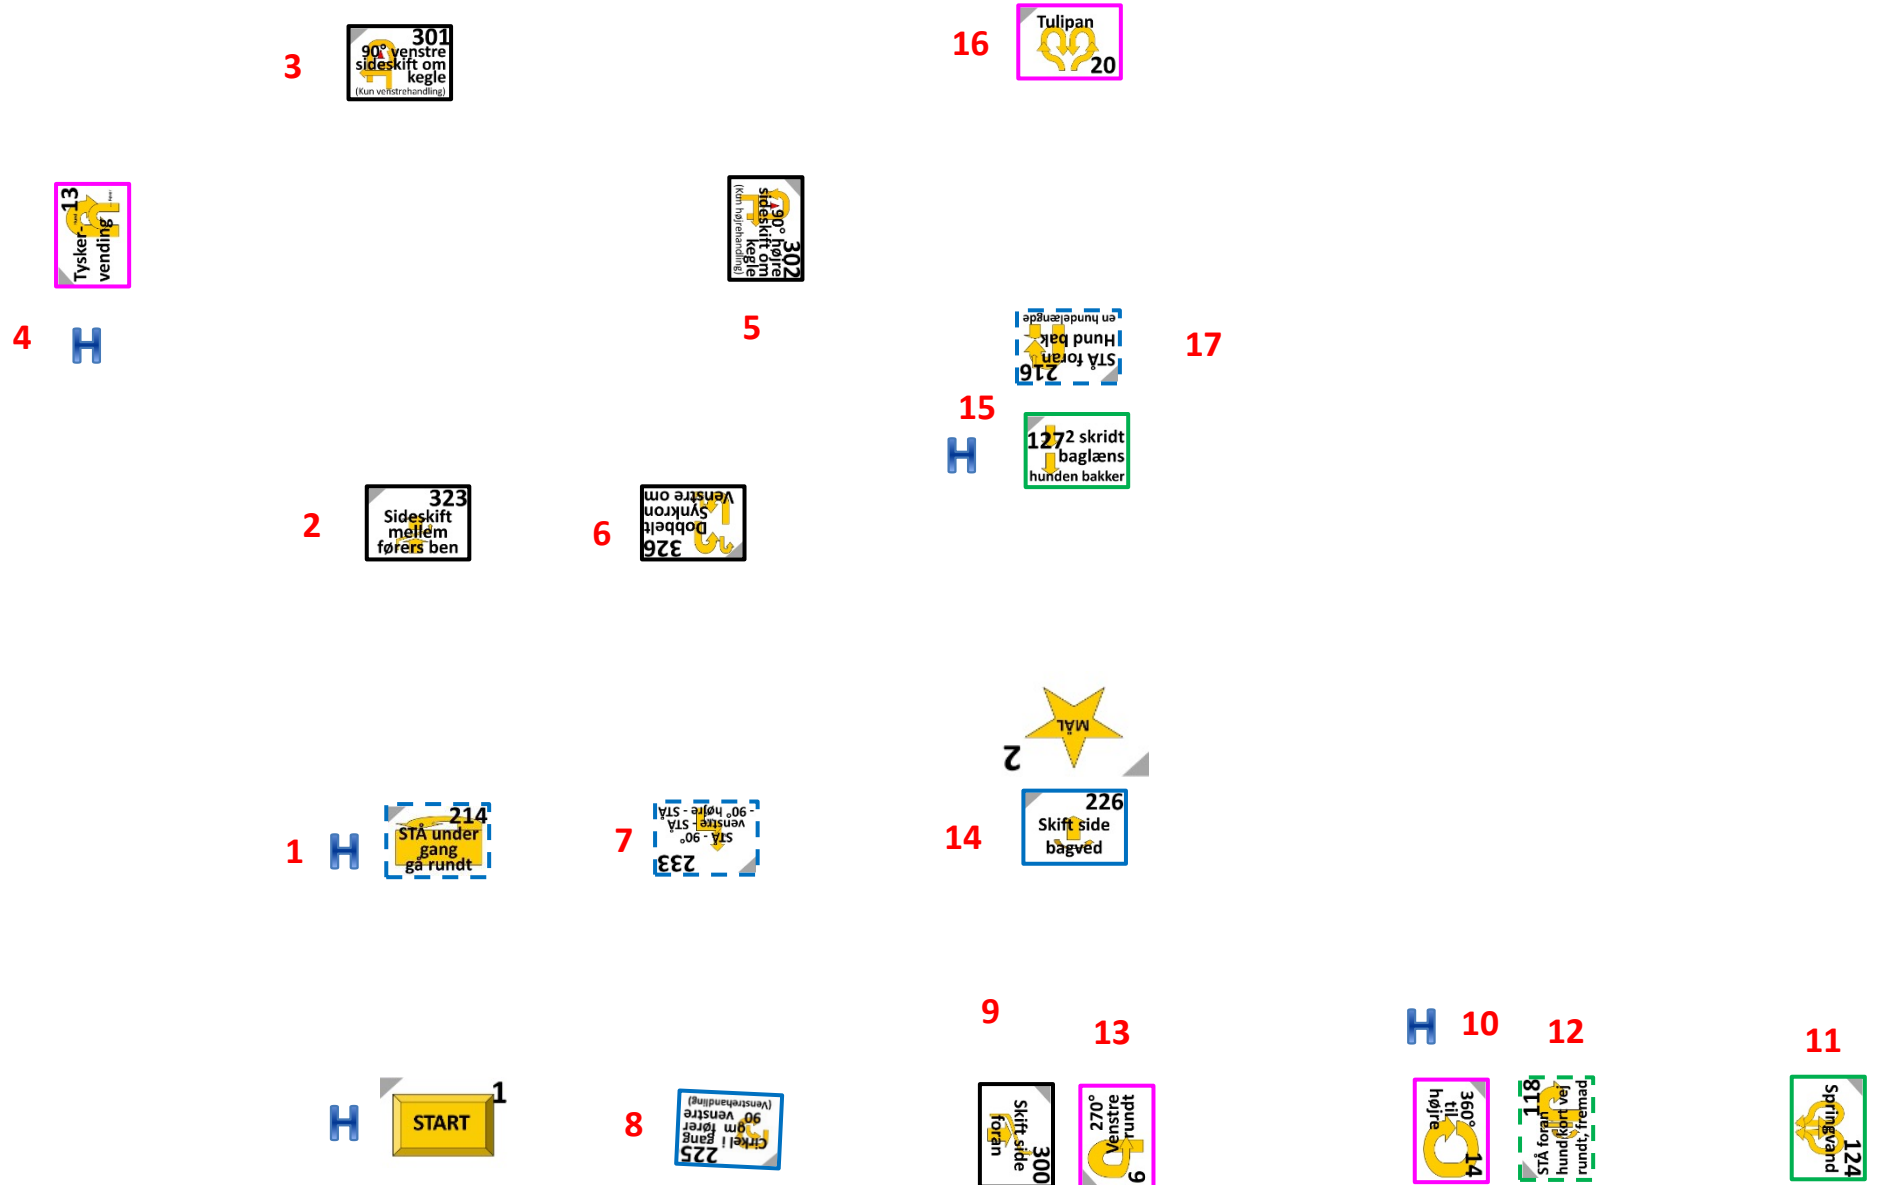

Champion

Dommer: Stine Smith Sted/dato: Solrød 10/9-22

Skilt nr.	1	2	3	4	5	6	7	8	9	10	11	12	13	14	15	16	17	18	19	
Øvelse.nr.	316	323	301	13	302	326	233	225	300	113	124	114	9	226	215	20	216	17	117	

Senior

Dommer: Stine Smith Sted/dato: Solrød 10/9-22

Skilt nr.	1	2	3	4	5	6	7	8	9	10	11	12	13	14	15	16	17	18	19	
Øvelse.nr.	214	323	301	13	302	326	233	225	300	14	124	118	9	226	127	20	216			

Skilt nr.	1	2	3	4	5	6	7	8	9	10	11	12	13	14	15	16	17	18	19	
Øvelse.nr.	214	118	106	13	107	44	233	225	125	14	124	114	9	226	215	20	216			

Skilt nr.	1	2	3	4	5	6	7	8	9	10	11	12	13	14	15	16	17	18	19	
Øvelse.nr.	127	118	106	13	107	44	126	5	125	14	112	114	6	123	15	20				

Begynder

Dommer: Stine Smith Sted/dato: Solrød 10/9-22

Skilt nr.	1	2	3	4	5	6	7	8	9	10	11	12	13	14	15	16	17	18	19	
Øvelse.nr.	47	31	4	13	16	44	45	5	48	14	12	15	9	39						