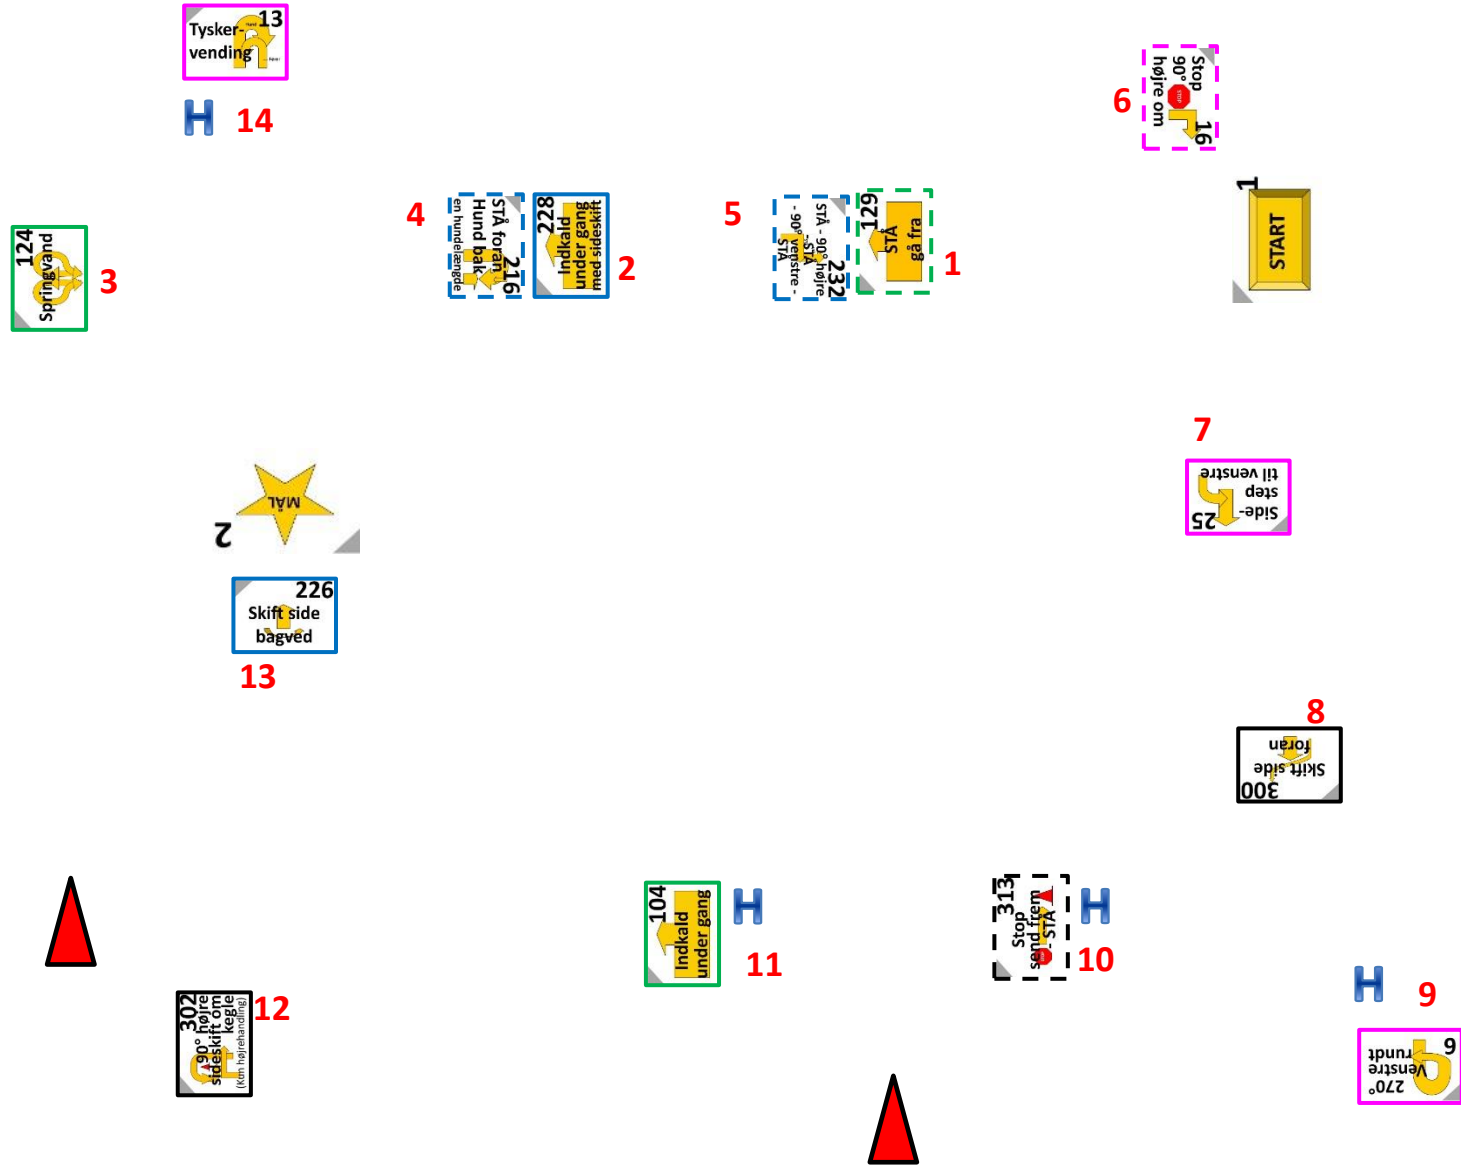

Skilt nr.	1	2	3	4	5	6	7	8	9	10	11	12	13	14	15	16	17	18	19	20
Øvelse.nr.	323	326	20	44	214	224	222	233	6	226	218	3	127	11	126					

Skilt nr.	1	2	3	4	5	6	7	8	9	10	11	12	13	14	15	16	17	18	19	20
Øvelse.nr.	129	228	124	216	232	16	25	300	6	313	104	302	226	13						

Skilt nr.	1	2	3	4	5	6	7	8	9	10	11	12	13	14	15	16	17	18	19	20
Øvelse.nr.	126	43	18	122	15	105	25	127	6	120	44	3	121							

Skilt nr.	1	2	3	4	5	6	7	8	9	10	11	12	13	14	15	16	17	18	19	20
Øvelse.nr.	305	316	109	300	215	321	114	233	6	313	228	224	22	13	23	9	315	18		

Champion P2

Dommer: Liv Elmark-Fich Sted/dato: Stestrup d. 13/7-24

Skilt nr.	1	2	3	4	5	6	7	8	9	10	11	12	13	14	15	16	17	18	19	20
Øvelse.nr.	129	228	124	216	300	200	320	125	6	223	324	302	323	20	325	9	44	111		