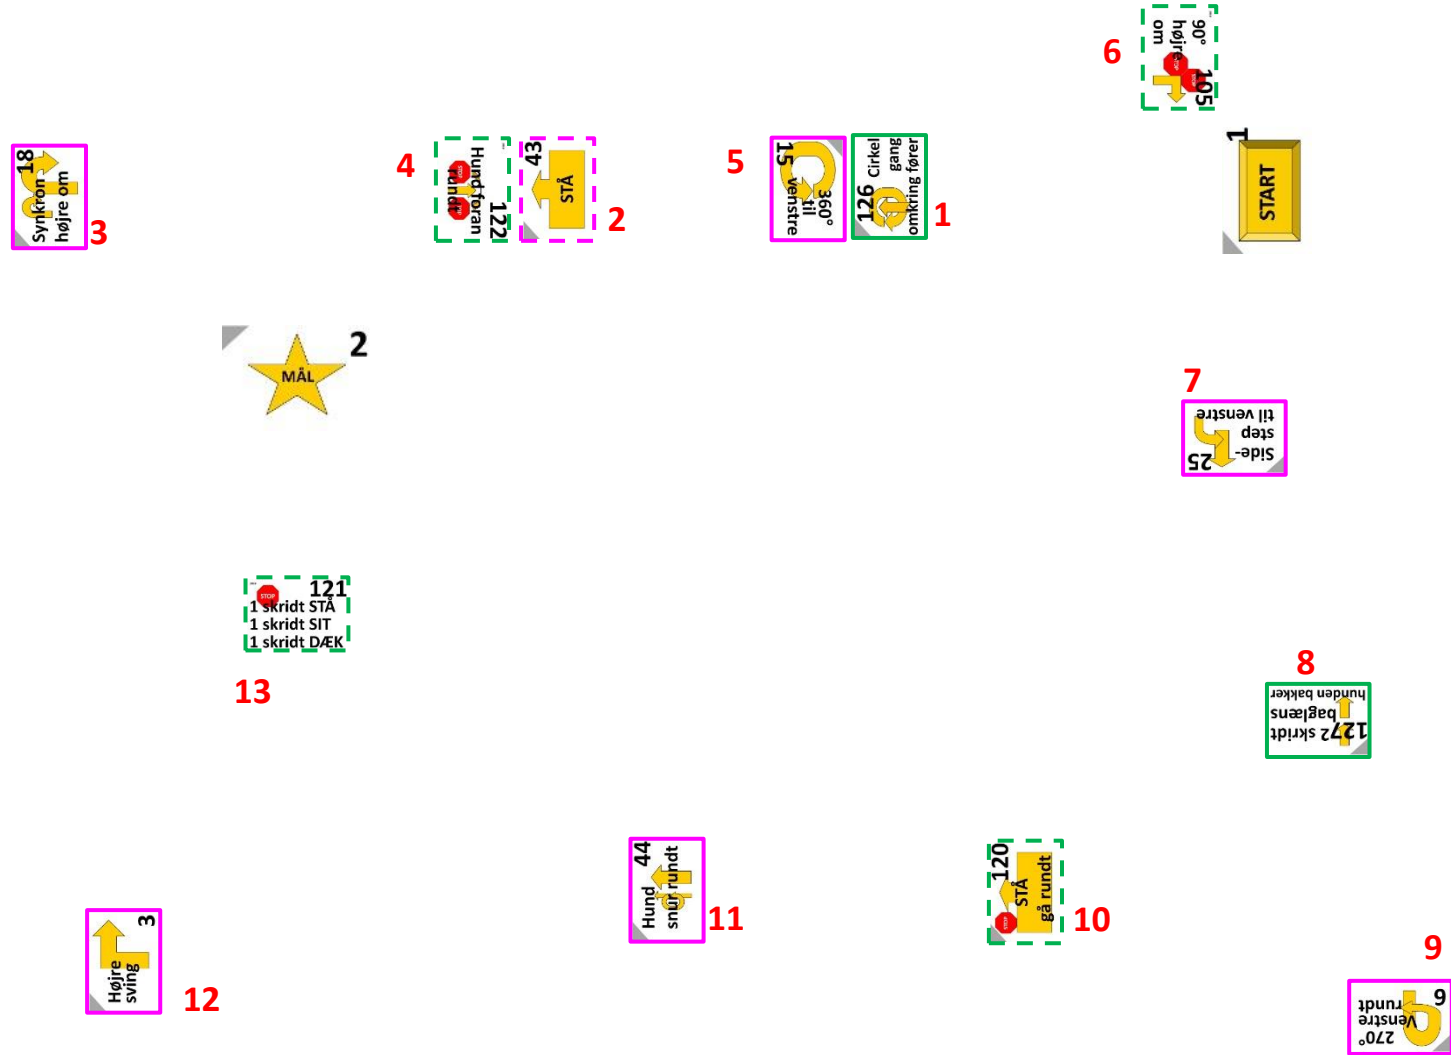

Skilt nr.	1	2	3	4	5	6	7	8	9	10	11	12	13	14	15	16	17	18	19	20
Øvelse.nr.	323	326	20	44	214	224	222	233	6	226	218	3	127	11	126					

Skilt nr.	1	2	3	4	5	6	7	8	9	10	11	12	13	14	15	16	17	18	19	20
Øvelse.nr.	129	228	124	216	232	16	25	300	6	313	104	302	226	13						

Skilt nr.	1	2	3	4	5	6	7	8	9	10	11	12	13	14	15	16	17	18	19	20
Øvelse.nr.	126	43	18	122	15	105	25	127	6	120	44	3	121							

Skilt nr.	1	2	3	4	5	6	7	8	9	10	11	12	13	14	15	16	17	18	19	20
Øvelse.nr.	305	316	109	300	215	321	114	233	6	313	228	224	22	13	23	9	315	18		

Champion P2

Dommer: Liv Elmark-Fich Sted/dato: Stestrup d. 13/7-24

Skilt nr.	1	2	3	4	5	6	7	8	9	10	11	12	13	14	15	16	17	18	19	20
Øvelse.nr.	129	228	124	216	300	200	320	125	6	223	324	302	323	20	325	9	44	111		