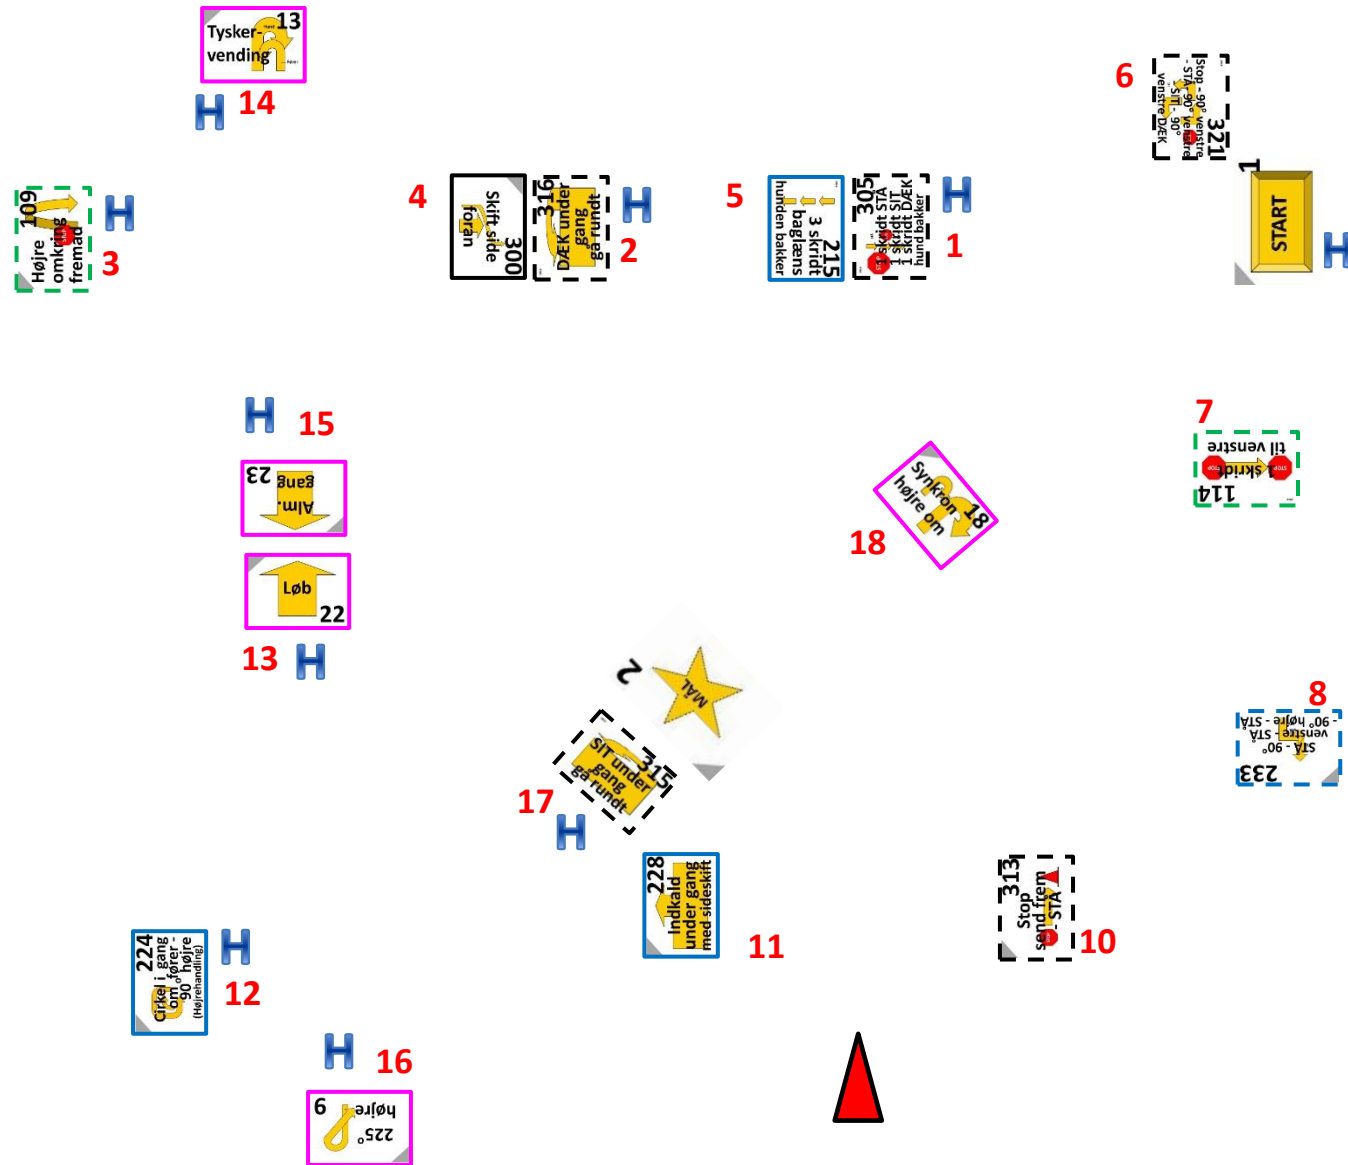

Skilt nr.	1	2	3	4	5	6	7	8	9	10	11	12	13	14	15	16	17	18	19	20
Øvelse.nr.	323	326	20	44	214	224	222	233	6	226	218	3	127	11	126					

Skilt nr.	1	2	3	4	5	6	7	8	9	10	11	12	13	14	15	16	17	18	19	20
Øvelse.nr.	129	228	124	216	232	16	25	300	6	313	104	302	226	13						

Skilt nr.	1	2	3	4	5	6	7	8	9	10	11	12	13	14	15	16	17	18	19	20
Øvelse.nr.	126	43	18	122	15	105	25	127	6	120	44	3	121							

Skilt nr.	1	2	3	4	5	6	7	8	9	10	11	12	13	14	15	16	17	18	19	20
Øvelse.nr.	305	316	109	300	215	321	114	233	6	313	228	224	22	13	23	9	315	18		

Champion P2

Dommer: Liv Elmark-Fich Sted/dato: Stestrup d. 13/7-24

Skilt nr.	1	2	3	4	5	6	7	8	9	10	11	12	13	14	15	16	17	18	19	20
Øvelse.nr.	129	228	124	216	300	200	320	125	6	223	324	302	323	20	325	9	44	111		