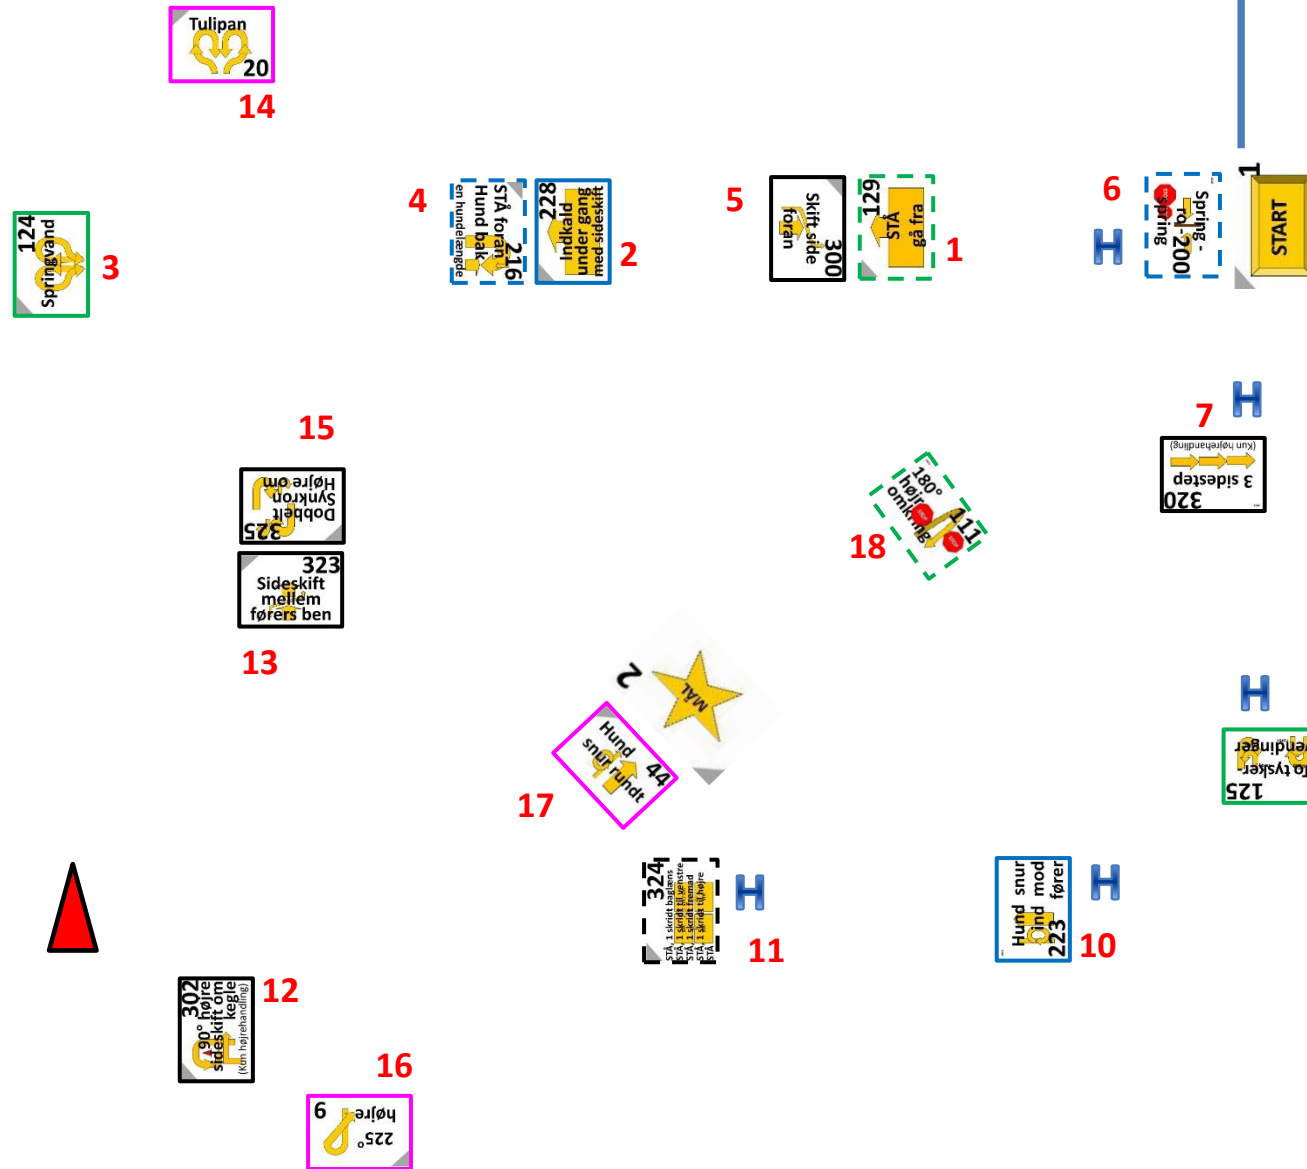

Skilt nr.	1	2	3	4	5	6	7	8	9	10	11	12	13	14	15	16	17	18	19	20
Øvelse.nr.	323	326	20	44	214	224	222	233	6	226	218	3	127	11	126					

Skilt nr.	1	2	3	4	5	6	7	8	9	10	11	12	13	14	15	16	17	18	19	20
Øvelse.nr.	129	228	124	216	232	16	25	300	6	313	104	302	226	13						

Skilt nr.	1	2	3	4	5	6	7	8	9	10	11	12	13	14	15	16	17	18	19	20
Øvelse.nr.	126	43	18	122	15	105	25	127	6	120	44	3	121							

Skilt nr.	1	2	3	4	5	6	7	8	9	10	11	12	13	14	15	16	17	18	19	20
Øvelse.nr.	305	316	109	300	215	321	114	233	6	313	228	224	22	13	23	9	315	18		

Champion P2

Dommer: Liv Elmark-Fich Sted/dato: Stestrup d. 13/7-24

Skilt nr.	1	2	3	4	5	6	7	8	9	10	11	12	13	14	15	16	17	18	19	20
Øvelse.nr.	129	228	124	216	300	200	320	125	6	223	324	302	323	20	325	9	44	111		